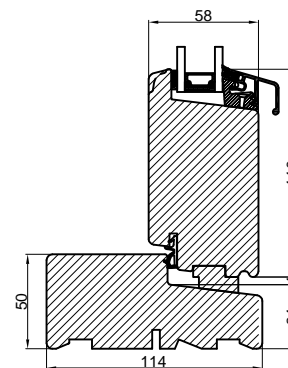

Lodret snit A

Lodret snit B

Vandret snit C

Outline
vinduer til tiden

Outline Vinduer A/S
Fabriksvej 4
DK-9640 Farsø
www.outline.dk

Tegn. nr.	212-01	Målestok 1:4
Int.	NGI.	
Rev. nr.	01	
Rev. dato .	15-02-16	

Benævnelse:
TRÆ 2-lags
Indadgående dør sammenstillet med sideparti.