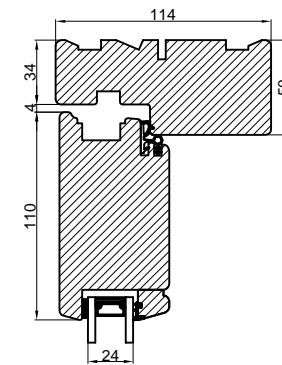

Lodret snit A

Lodret snit B

Vandret snit C

Outline
vinduer til tiden

Outline Vinduer A/S
Fabriksvej 4
DK-9640 Farsø
www.outline.dk

Tegn. nr.	212-01	Målestok 1:4
Int.	NGI.	
Rev. nr.	01	
Rev. dato .	15-02-16	

Benævnelse:
TRÆ 2-lags
Indadgående dør sammenstillet med sideparti.