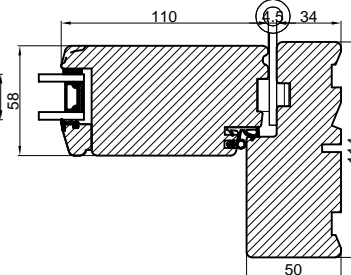

Lodret snit A

Lodret snit B

Vandret snit C

Outline
vinduer til tiden

Outline Vinduer A/S
Fabriksvej 4
DK-9640 Farsø
www.outline.dk

Tegn. nr.	212-01	Målestok 1:4
Int.	NGI.	
Rev. nr.	01	
Rev. dato .	15-02-16	

Benævnelse:
TRÆ 2-lags
Indadgående dør sammenstillet med sideparti.