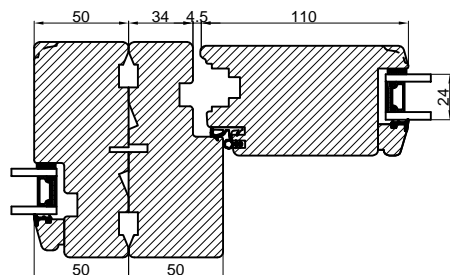

Lodret snit A

Lodret snit B

Vandret snit C

Outline
vinduer til tiden

Outline Vinduer A/S
Fabriksvej 4
DK-9640 Farsø
www.outline.dk

Tegn. nr.	212-01	Målestok 1:4
Int.	NGI.	
Rev. nr.	01	
Rev. dato .	15-02-16	

Benævnelse:
TRÆ 2-lags
Indadgående dør sammenstillet med sideparti.