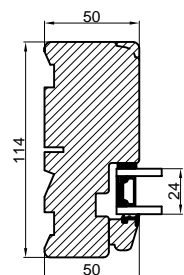

Lodret snit A

Lodret snit B

Vandret snit C

Outline
vinduer til tiden

Outline Vinduer A/S
Fabriksvej 4
DK-9640 Farsø
www.outline.dk

Tegn. nr.	212-01	Målestok 1:4
Int.	NGI.	
Rev. nr.	01	
Rev. dato .	15-02-16	

Benævnelse:
TRÆ 2-lags
Indadgående dør sammenstillet med sideparti.