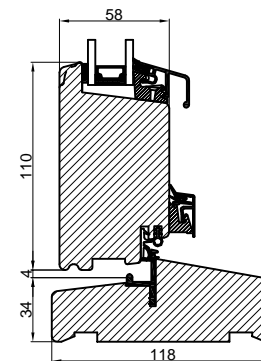

Lodret snit A

Lodret snit B

Vandret snit C

Outline
vinduer til tiden

Outline Vinduer A/S
Fabriksvej 4
DK-9640 Farsø
www.outline.dk

Tegn. nr.	212-01	Målestok 1:4
Int.	NGI.	
Rev. nr.	01	
Rev. dato .	15-02-16	

Benævnelse:
TRÆ 2-lags
Indadgående dør sammenstillet med sideparti.