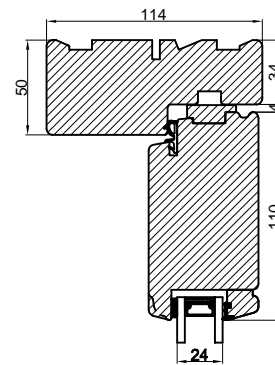

Lodret snit A

Lodret snit B

Vandret snit C

Outline
vinduer til tiden

Outline Vinduer A/S
Fabriksvej 4
DK-9640 Farsø
www.outline.dk

Tegn. nr.	212-01	Målestok 1:4
Int.	NGI.	
Rev. nr.	01	
Rev. dato .	15-02-16	

Benævnelse:
TRÆ 2-lags
Indadgående dør sammenstillet med sideparti.