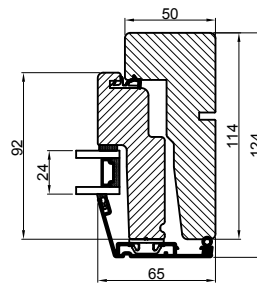

Vandret snit B

 Outline vinduer til tiden		Outline Vinduer A/S Fabriksvej 4 DK-9640 Farsø www.outline.dk
Tegn. nr.	400-01	Målestok
Int.		ArB.
Rev. nr.		01
Rev. dato .		25-02-19
Benævnelse: Daylight 2-lags Topstyret vinduer.		