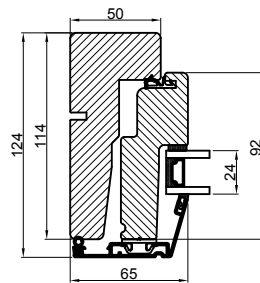

Vandret snit B

 Outline vinduer til tiden		Outline Vinduer A/S Fabriksvej 4 DK-9640 Farsø www.outline.dk
Tegn. nr.	400-01	Målestok
Int.		ArB.
Rev. nr.		01
Rev. dato .		25-02-19
Benævnelse: Daylight 2-lags Topstyret vinduer.		