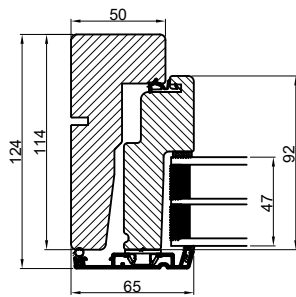

Vandret snit B

		Outline Vinduer A/S Fabriksvej 4 DK-9640 Farsø www.outline.dk
Tegn. nr.	300-01	Målestok
Int.		ARTGRU.
Rev. nr.		01
Rev. dato .		20-02-18
Benævnelse:		
Daylight Topstyret vinduer.		