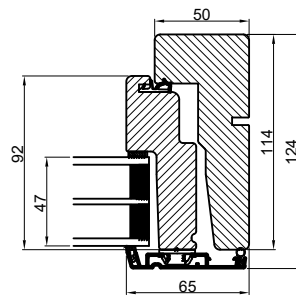

Vandret snit B

		Outline Vinduer A/S Fabriksvej 4 DK-9640 Farsø www.outline.dk
Tegn. nr.	300-01	Målestok
Int.		ARTGRU.
Rev. nr.		01
Rev. dato .		20-02-18
Benævnelse:		
Daylight Topstyret vinduer.		