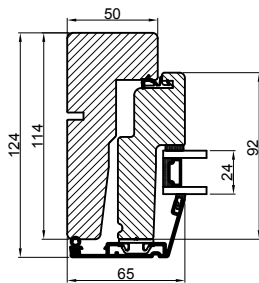

Vandret snit B

Outline
vinduer til tiden

Outline Vinduer A/S
Fabriksvej 4
DK-9640 Farsø
www.outline.dk

Tegn. nr.	400-02	Målestok
Int.		ARTGRU
Rev. nr.		01
Rev. dato .		06-03-19

Benævnelse:

Daylight 2-lags
Sidehængt vinduer.