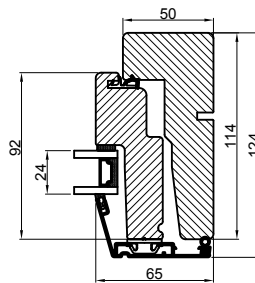

Vandret snit B

Outline
vinduer til tiden

Outline Vinduer A/S
Fabriksvej 4
DK-9640 Farsø
www.outline.dk

Tegn. nr.	400-02	Målestok
Int.		ARTGRU
Rev. nr.		01
Rev. dato .		06-03-19

Benævnelse:

Daylight 2-lags
Sidehængt vinduer.