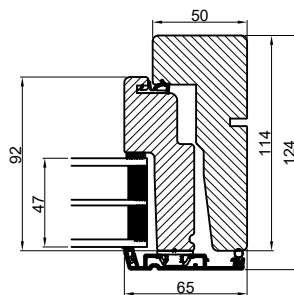

Vandret snit B

Outline
vinduer til tiden

Outline Vinduer A/S
Fabriksvej 4
DK-9640 Farsø
www.outline.dk

Tegn. nr.	300-02	Målestok
Int.	ARTGRU.	
Rev. nr.	01	
Rev. dato .	20-02-18	

Benævnelse:
Daylight
Sidehængt vinduer.