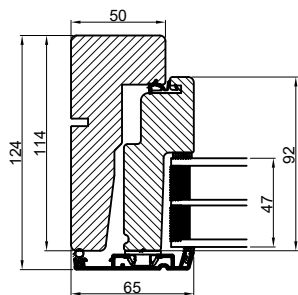

Vandret snit B

Outline
vinduer til tiden

Outline Vinduer A/S
Fabriksvej 4
DK-9640 Farsø
www.outline.dk

Tegn. nr.	300-02	Målestok
Int.	ARTGRU.	
Rev. nr.	01	
Rev. dato .	20-02-18	

Benævnelse:
Daylight
Sidehængt vinduer.