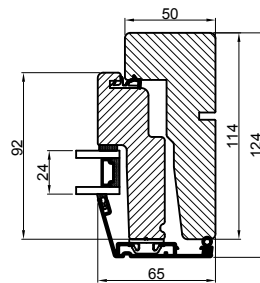

Vandret snit B

|   |        |   |
|---|--------|---|
|  <b>Outline</b><br>vinduer til tiden |        | Outline Vinduer A/S<br>Fabrikvej 4<br>DK-9640 Farsø<br>www.outline.dk |
| Tegn. nr.   | 400-14 | Målestok  |
| Int.  |        | ARTGRU  |
| Rev. nr.  |        | 01  |
| Rev. dato .   |        | 10-09-19  |
| Benævnelse:<br>Daylight 2-lags<br>Sidsyret vinduer.   |        |   |