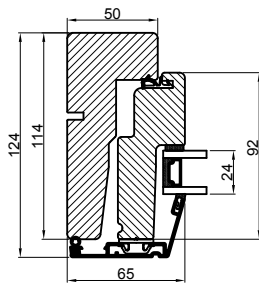

Vandret snit B

|   |        |   |
|---|--------|---|
|  <b>Outline</b><br>vinduer til tiden |        | Outline Vinduer A/S<br>Fabrikvej 4<br>DK-9640 Farsø<br>www.outline.dk |
| Tegn. nr.   | 400-14 | Målestok  |
| Int.  |        | ARTGRU  |
| Rev. nr.  |        | 01  |
| Rev. dato .   |        | 10-09-19  |
| Benævnelse:<br>Daylight 2-lags<br>Sidsyret vinduer.   |        |   |