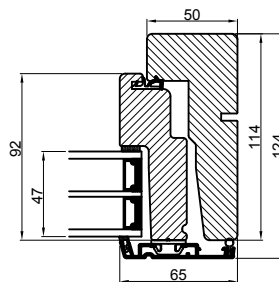

Vandret snit B

 <b>Outline</b> vinduer til tiden		Outline Vinduer A/S Fabriksvej 4 DK-9640 Farsø www.outline.dk
Tegn. nr.	300-17	Målestok
Int.		ARTGRU.
Rev. nr.		01
Rev. dato .		09-10-19
Benævnelse: Daylight Sidesyret vinduer.		