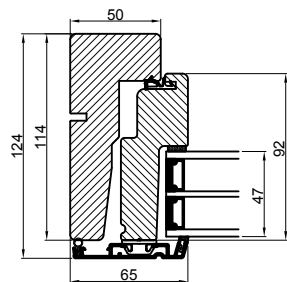

Vandret snit B

 <b>Outline</b> vinduer til tiden		Outline Vinduer A/S Fabriksvej 4 DK-9640 Farsø www.outline.dk
Tegn. nr.	300-17	Målestok
Int.		ARTGRU.
Rev. nr.		01
Rev. dato .		09-10-19
Benævnelse: Daylight Sidesyret vinduer.		