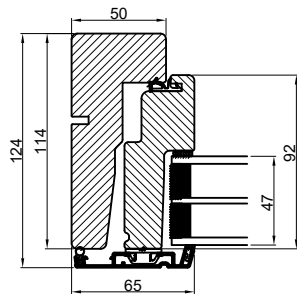

Vandret snit B

		Outline Vinduer A/S Fabrikvej 4 DK-9640 Farsø www.outline.dk
Tegn. nr.	300-04	Målestok
Int.		ARTGRU.
Rev. nr.		02
Rev. dato .		20-02-18
Benævnelse: Daylight Kombination vinduer.		