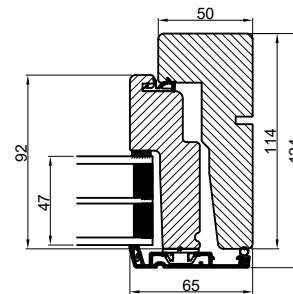

Vandret snit B

		Outline Vinduer A/S Fabrikvej 4 DK-9640 Farsø www.outline.dk
Tegn. nr.	300-04	Målestok
Int.		ARTGRU.
Rev. nr.		02
Rev. dato .		20-02-18
Benævnelse: Daylight Kombination vinduer.		