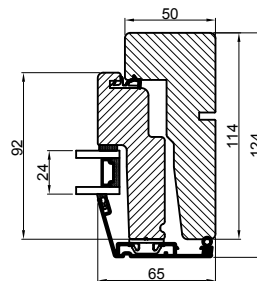

Vandret snit B

Outline
 vinduer til tiden

Outline Vinduer A/S
 Fabriksvej 4
 DK-9640 Farsø
 www.outline.dk

Tegn. nr.	400-04	Målestok
Int.		ARTGRU.
Rev. nr.		01
Rev. dato .		25-02-19

Benævnelse:
 Daylight 2-lags
 Kombination vinduer.