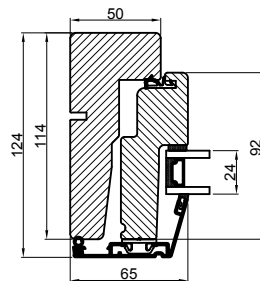

Vandret snit B

Outline
 vinduer til tiden

Outline Vinduer A/S
 Fabriksvej 4
 DK-9640 Farsø
 www.outline.dk

Tegn. nr.	400-04	Målestok
Int.		ARTGRU.
Rev. nr.		01
Rev. dato .		25-02-19

Benævnelse:
 Daylight 2-lags
 Kombination vinduer.