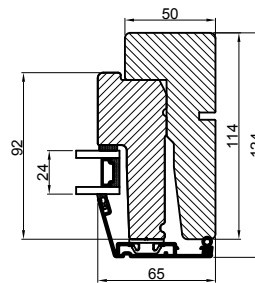

Vandret snit B

 Outline vinduer til tiden		Outline Vinduer A/S Fabriksvej 4 DK-9640 Farsø www.outline.dk
Tegn. nr.	400-03	Målestok
Int.		ARTGRU.
Rev. nr.		01
Rev. dato .		06-03-19
Benævnelse: Daylight 2-lags Fastskruet ramme.		