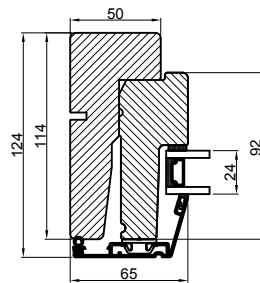

Vandret snit B

 Outline vinduer til tiden		Outline Vinduer A/S Fabriksvej 4 DK-9640 Farsø www.outline.dk
Tegn. nr.	400-03	Målestok
Int.		ARTGRU.
Rev. nr.		01
Rev. dato .		06-03-19
Benævnelse: Daylight 2-lags Fastskruet ramme.		