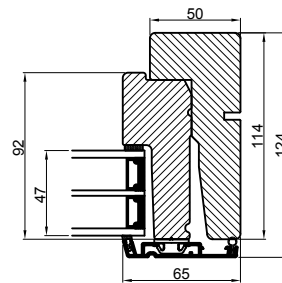

Vandret snit B

Outline
 vinduer til tiden

Outline Vinduer A/S
 Fabriksvej 4
 DK-9640 Farsø
 www.outline.dk

Tegn. nr.	300-03	Målestok
Int.		ARTGRU.
Rev. nr.		01
Rev. dato .		12-02-18

Benævnelse:

Daylight
 Fastskruet ramme.