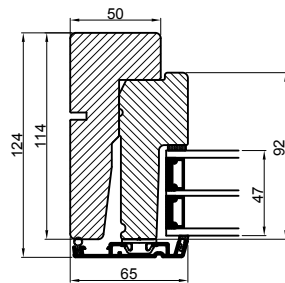

Vandret snit B

Outline
 vinduer til tiden

Outline Vinduer A/S
 Fabriksvej 4
 DK-9640 Farsø
 www.outline.dk

Tegn. nr.	300-03	Målestok
Int.		ARTGRU.
Rev. nr.		01
Rev. dato .		12-02-18

Benævnelse:

Daylight
 Fastskruet ramme.