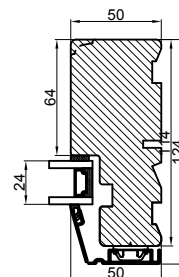

Lodret snit A

Vandret snit B

Outline
vinduer til tiden

Outline Vinduer A/S
Fabriksvej 4
DK-9640 Farsø
www.outline.dk

Tegn. nr.	400-12	Målestok
Int.		ARTGRU.
Rev. nr.		02
Rev. dato .		07-03-19

Benævnelse:

Daylight 2-lags
Fast karm