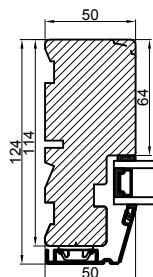

Lodret snit A

Vandret snit B

Outline
vinduer til tiden

Outline Vinduer A/S
Fabriksvej 4
DK-9640 Farsø
www.outline.dk

Tegn. nr.	400-12	Målestok
Int.		ARTGRU.
Rev. nr.		02
Rev. dato .		07-03-19

Benævnelse:

Daylight 2-lags
Fast karm