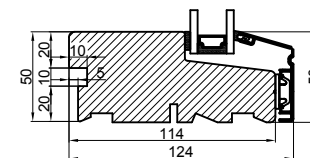

Lodret snit A

Vandret snit B

Outline
vinduer til tiden

Outline Vinduer A/S
Fabriksvej 4
DK-9640 Farsø
www.outline.dk

Tegn. nr.	400-12	Målestok
Int.		ARTGRU.
Rev. nr.		02
Rev. dato .		07-03-19

Benævnelse:

Daylight 2-lags
Fast karm