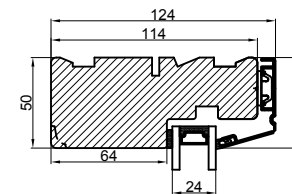

Lodret snit A

Vandret snit B

Outline
vinduer til tiden

Outline Vinduer A/S
Fabriksvej 4
DK-9640 Farsø
www.outline.dk

Tegn. nr.	400-12	Målestok
Int.		ARTGRU.
Rev. nr.		02
Rev. dato .		07-03-19

Benævnelse:

Daylight 2-lags
Fast karm