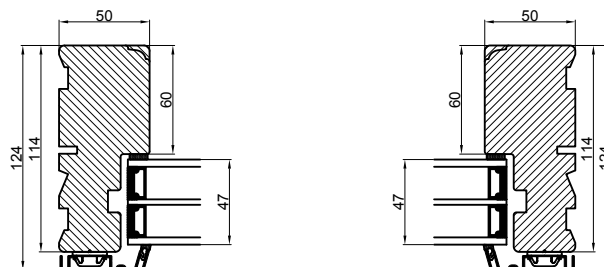

Lodret snit A

Vandret snit B

 Outline vinduer til tiden		Outline Vinduer A/S Fabriksvej 4 DK-9640 Farsø www.outline.dk
Tegn. nr.	300-12	Målestok
Int.		ARTGRU.
Rev. nr.		02
Rev. dato .		04-03-19
Benævnelse: Daylight 3-lags Fast karm		