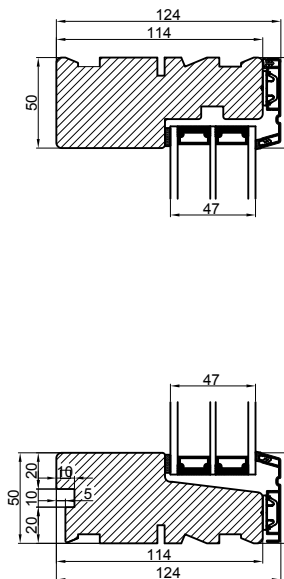

Lodret snit A

Vandret snit B

 Outline vinduer til tiden		Outline Vinduer A/S Fabriksvej 4 DK-9640 Farsø www.outline.dk
Tegn. nr.	300-12	Målestok
Int.		ARTGRU.
Rev. nr.		02
Rev. dato .		04-03-19
Benævnelse: Daylight 3-lags Fast karm		