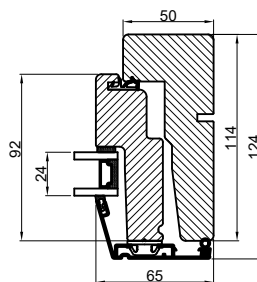

A

Vandret snit B

 <b>Outline</b> vinduer til tiden		Outline Vinduer A/S Fabriksvej 4 DK-9640 Farsø www.outline.dk
Tegn. nr.	400-07	Målestok
Int.		ARTGRU.
Rev. nr.		02
Rev. dato .		22-10-19
Benævnelse: Daylight 2-lags Vinduesdør.		