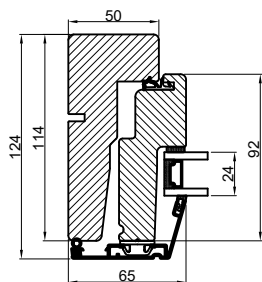

A

Vandret snit B

 <b>Outline</b> vinduer til tiden		Outline Vinduer A/S Fabriksvej 4 DK-9640 Farsø www.outline.dk
Tegn. nr.	400-07	Målestok
Int.		ARTGRU.
Rev. nr.		02
Rev. dato .		22-10-19
Benævnelse: Daylight 2-lags Vinduesdør.		