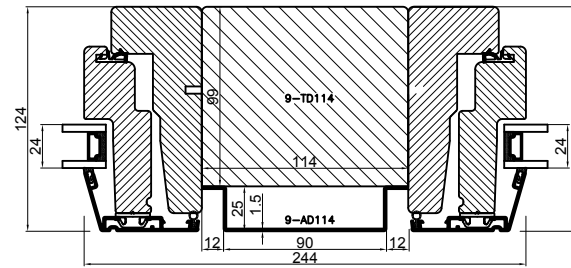

Udvendig hjørne 90°

Mellem elementer 180°

Udvendig hjørne 45°

Outline
vinduer til tiden

Outline Vinduer A/S
Fabriksvej 4
DK-9640 Farsø
www.outline.dk

Tegn. nr.	400-08	Målestok
Int.		ARTGRU.
Rev. nr.		01
Rev. dato .		07-03-19

Benævnelse:

Daylight 2-lags
Stolper