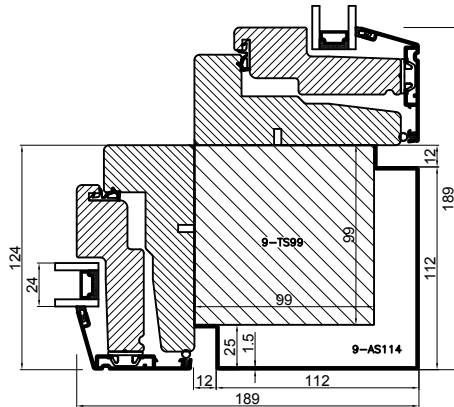

Udvendig hjørne 90°

Mellem elementer 180°

Udvendig hjørne 45°

Outline
vinduer til tiden

Outline Vinduer A/S
Fabriksvej 4
DK-9640 Farsø
www.outline.dk

Tegn. nr.	400-08	Målestok
Int.		ARTGRU.
Rev. nr.		01
Rev. dato .		07-03-19

Benævnelse:

Daylight 2-lags
Stolper