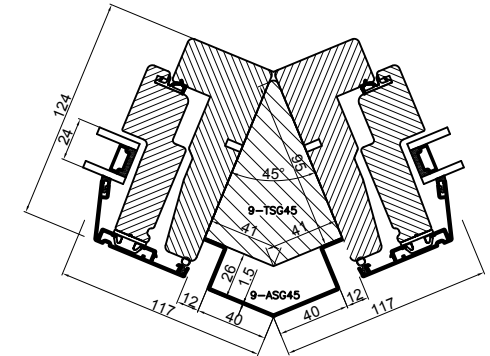

Udvendig hjørne 90°

Mellem elementer 180°

Udvendig hjørne 45°

Outline
vinduer til tiden

Outline Vinduer A/S
Fabriksvej 4
DK-9640 Farsø
www.outline.dk

Tegn. nr.	400-08	Målestok
Int.		ARTGRU.
Rev. nr.		01
Rev. dato .		07-03-19

Benævnelse:

Daylight 2-lags
Stolper