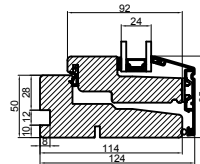

Med lysningsnot 4 sider

Med lysningsnot 3 sider og bundpladenot

 Outline vinduer til tiden		Outline Vinduer A/S Fabrikvej 4 DK-9640 Farsø www.outline.dk
Tegn. nr.	400-10	Målestok 1:4 A3
Int.	ARTGRU.	
Rev. nr.	01	
Rev. dato	07-03-18	
Benævnelse: Daylight 2-lags Lysningsnoter til karm.		