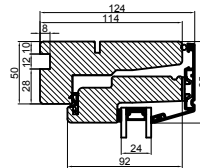

Med lysningsnot 4 sider

Med lysningsnot 3 sider og bundpladenot

 Outline vinduer til tiden		Outline Vinduer A/S Fabrikvej 4 DK-9640 Farsø www.outline.dk
Tegn. nr.	400-10	Målestok 1:4 A3
Int.	ARTGRU.	
Rev. nr.	01	
Rev. dato	07-03-18	
Benævnelse: Daylight 2-lags Lysningsnoter til karm.		