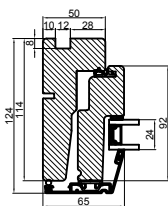

Med lysningsnot 4 sider

Med lysningsnot 3 sider og bundpladenot

 Outline vinduer til tiden		Outline Vinduer A/S Fabrikvej 4 DK-9640 Farsø www.outline.dk
Tegn. nr.	400-10	Målestok 1:4 A3
Int.	ARTGRU.	
Rev. nr.	01	
Rev. dato	07-03-18	
Benævnelse: Daylight 2-lags Lysningsnoter til karm.		