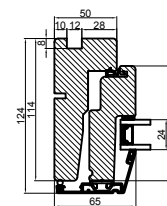

Med lysningsnot 4 sider

Med lysningsnot 3 sider og bundpladenot

 Outline vinduer til tiden		Outline Vinduer A/S Fabrikvej 4 DK-9640 Farsø www.outline.dk
Tegn. nr.	400-10	Målestok 1:4 A3
Int.	ARTGRU.	
Rev. nr.	01	
Rev. dato	07-03-18	
Benævnelse: Daylight 2-lags Lysningsnoter til karm.		