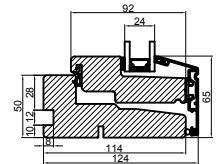

Med lysningsnot 4 sider

Med lysningsnot 3 sider og bundpladenot

 Outline vinduer til tiden		Outline Vinduer A/S Fabrikvej 4 DK-9640 Farsø www.outline.dk
Tegn. nr.	400-10	Målestok 1:4 A3
Int.	ARTGRU.	
Rev. nr.	01	
Rev. dato	07-03-18	
Benævnelse: Daylight 2-lags Lysningsnoter til karm.		