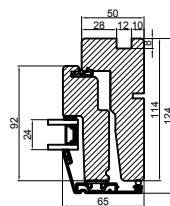

Med lysningsnot 4 sider

Med lysningsnot 3 sider og bundpladenot

 Outline vinduer til tiden		Outline Vinduer A/S Fabrikvej 4 DK-9640 Farsø www.outline.dk
Tegn. nr.	400-10	Målestok 1:4 A3
Int.	ARTGRU.	
Rev. nr.	01	
Rev. dato	07-03-18	
Benævnelse: Daylight 2-lags Lysningsnoter til karm.		