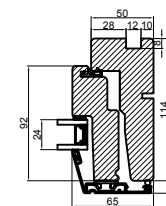

Med lysningsnot 4 sider

Med lysningsnot 3 sider og bundpladenot

 Outline vinduer til tiden		Outline Vinduer A/S Fabrikvej 4 DK-9640 Farsø www.outline.dk
Tegn. nr.	400-10	Målestok 1:4 A3
Int.	ARTGRU.	
Rev. nr.	01	
Rev. dato	07-03-18	
Benævnelse: Daylight 2-lags Lysningsnoter til karm.		