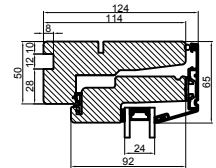

Med lysningsnot 4 sider

Med lysningsnot 3 sider og bundpladenot

 Outline vinduer til tiden		Outline Vinduer A/S Fabrikvej 4 DK-9640 Farsø www.outline.dk
Tegn. nr.	400-10	Målestok 1:4 A3
Int.	ARTGRU.	
Rev. nr.	01	
Rev. dato	07-03-18	
Benævnelse: Daylight 2-lags Lysningsnoter til karm.		