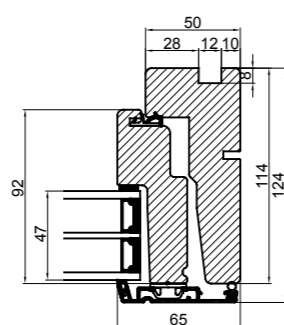

Med lysningsnot 4 sider

Med lysningsnot 3 sider og bundpladenot

 Outline Vinduer A/S Fabrikvej 4 DK-9640 Farsø www.outline.dk		
Tegn. nr.	300-10	Målestok 1:4 A3
Int.	ARTGRU.	
Rev. nr.	01	
Rev. dato	21-02-18	
Benævnelse:		
Daylight Lysningsnoter til karm.		