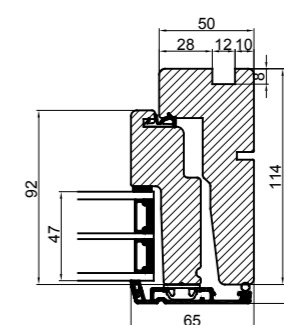

Med lysningsnot 4 sider

Med lysningsnot 3 sider og bundpladenot

 Outline Vinduer A/S Fabrikvej 4 DK-9640 Farsø www.outline.dk		
Tegn. nr.	300-10	Målestok 1:4 A3
Int.	ARTGRU.	
Rev. nr.	01	
Rev. dato	21-02-18	
Benævnelse:		
Daylight Lysningsnoter til karm.		