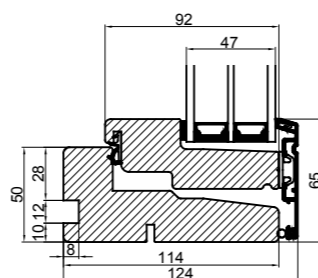

Med lysningsnot 4 sider

Med lysningsnot 3 sider og bundpladenot

 Outline Vinduer A/S Fabrikvej 4 DK-9640 Farsø www.outline.dk		
Tegn. nr.	300-10	Målestok 1:4 A3
Int.	ARTGRU.	
Rev. nr.	01	
Rev. dato	21-02-18	
Benævnelse:		
Daylight Lysningsnoter til karm.		