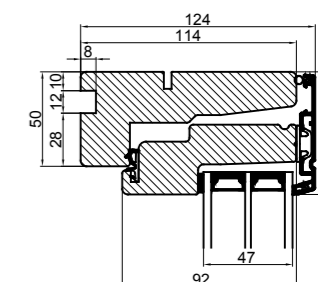

Med lysningsnot 4 sider

Med lysningsnot 3 sider og bundpladenot

 Outline Vinduer A/S Fabrikvej 4 DK-9640 Farsø www.outline.dk		
Tegn. nr.	300-10	Målestok 1:4 A3
Int.	ARTGRU.	
Rev. nr.	01	
Rev. dato	21-02-18	
Benævnelse:		
Daylight Lysningsnoter til karm.		