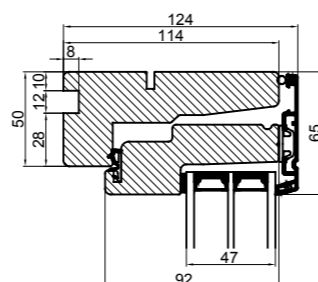

Med lysningsnot 4 sider

Med lysningsnot 3 sider og bundpladenot

 Outline Vinduer A/S Fabrikvej 4 DK-9640 Farsø www.outline.dk		
Tegn. nr.	300-10	Målestok 1:4 A3
Int.	ARTGRU.	
Rev. nr.	01	
Rev. dato	21-02-18	
Benævnelse:		
Daylight Lysningsnoter til karm.		