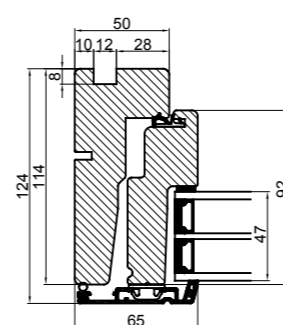

Med lysningsnot 4 sider

Med lysningsnot 3 sider og bundpladenot

 Outline Vinduer A/S Fabrikvej 4 DK-9640 Farsø www.outline.dk		
Tegn. nr.	300-10	Målestok 1:4 A3
Int.	ARTGRU.	
Rev. nr.	01	
Rev. dato	21-02-18	
Benævnelse:		
Daylight Lysningsnoter til karm.		