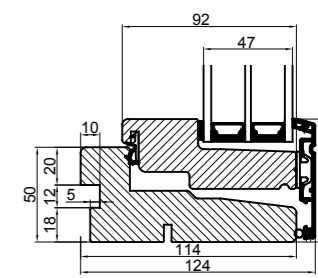

Med lysningsnot 4 sider

Med lysningsnot 3 sider og bundpladenot

 Outline Vinduer A/S Fabrikvej 4 DK-9640 Farsø www.outline.dk		
Tegn. nr.	300-10	Målestok 1:4 A3
Int.	ARTGRU.	
Rev. nr.	01	
Rev. dato	21-02-18	
Benævnelse:		
Daylight Lysningsnoter til karm.		