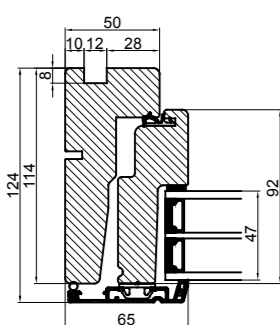

Med lysningsnot 4 sider

Med lysningsnot 3 sider og bundpladenot

 Outline Vinduer A/S Fabrikvej 4 DK-9640 Farsø www.outline.dk		
Tegn. nr.	300-10	Målestok 1:4 A3
Int.	ARTGRU.	
Rev. nr.	01	
Rev. dato	21-02-18	
Benævnelse:		
Daylight Lysningsnoter til karm.		