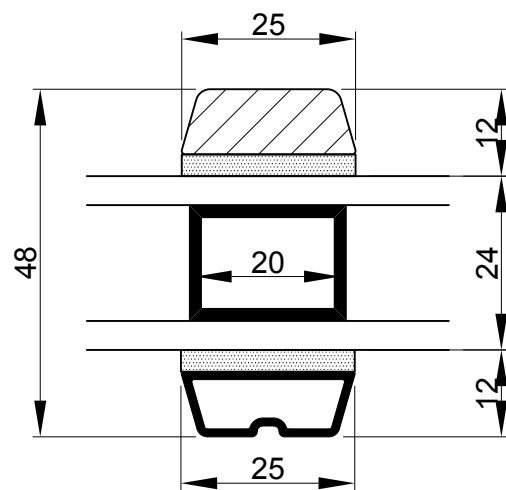

Lodret energy sprosser

Uden kehlung

Vandret energy sprosser

Uden kehlung

 **Outline**
vinduer til tiden

Outline Vinduer A/S
Fabriksvej 4
DK-9640 Farsø
www.outline.dk

Tegn. nr.	400-11	Målestok 1:2
Int.	ARTGRU.	
Rev. nr.	01	
Rev. dato .	07-03-19	

Benævnelse:

Daylight 2-lags
Sprosser