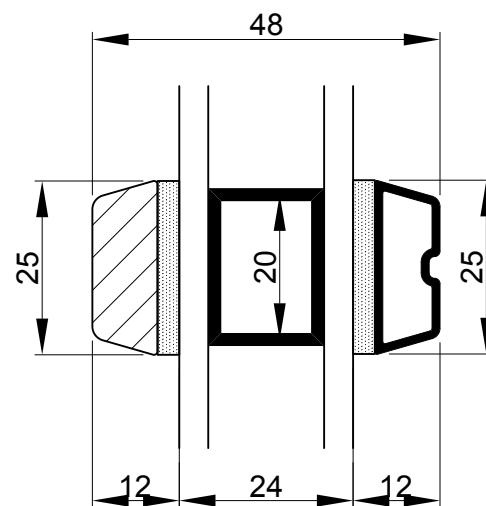

Lodret energy sprosser

Uden kehlung

Vandret energy sprosser

Uden kehlung

 **Outline**
vinduer til tiden

Outline Vinduer A/S
Fabriksvej 4
DK-9640 Farsø
www.outline.dk

Tegn. nr.	400-11	Målestok 1:2
Int.	ARTGRU.	
Rev. nr.	01	
Rev. dato .	07-03-19	

Benævnelse:

Daylight 2-lags
Sprosser