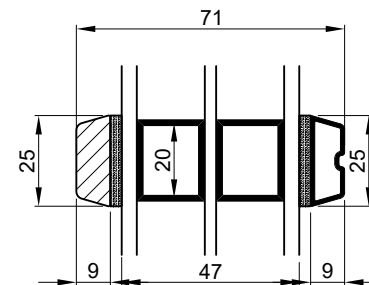

## Vandret energy sprosser

Uden kehlung

 <b>Outline</b> vinduer til tiden		Outline Vinduer A/S Fabriksvej 4 DK-9640 Farsø www.outline.dk
Tegn. nr.	300-11	Målestok 1:2
Int.	ARTGRU.	
Rev. nr.	01	
Rev. dato .	11-04-18	
Benævnelse: Daylight 3-lags Sprosser		