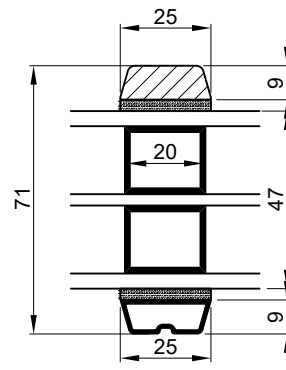

## Vandret energy sprosser

Uden kehlung

 <b>Outline</b> vinduer til tiden		Outline Vinduer A/S Fabriksvej 4 DK-9640 Farsø www.outline.dk
Tegn. nr.	300-11	Målestok 1:2
Int.	ARTGRU.	
Rev. nr.	01	
Rev. dato .	11-04-18	
Benævnelse: Daylight 3-lags Sprosser		