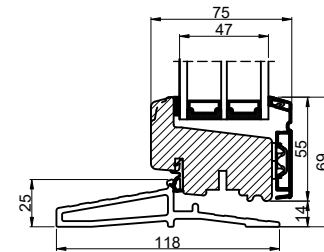

Lodret snit A

Med hårdtræstrin

B

B

A

Vandret snit B

 Outline vinduer til tiden		Outline Vinduer A/S Fabriksvej 4 DK-9640 Farsø www.outline.dk
Tegn. nr.	930-01	Målestok 1:4
Int.		MINPAU
Rev. nr.		01
Rev. dato.		2022-07-22
Benævnelse: TRÆ / ALU 3-lags Udadgående vinduesdøre.		