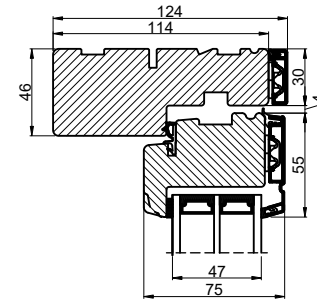

Lodret snit A

Med hårdtræstrin

B

B

A

Vandret snit B

 Outline vinduer til tiden		Outline Vinduer A/S Fabriksvej 4 DK-9640 Farsø www.outline.dk
Tegn. nr.	930-01	Målestok 1:4
Int.		MINPAU
Rev. nr.		01
Rev. dato.		2022-07-22
Benævnelse: TRÆ / ALU 3-lags Udadgående vinduesdøre.		