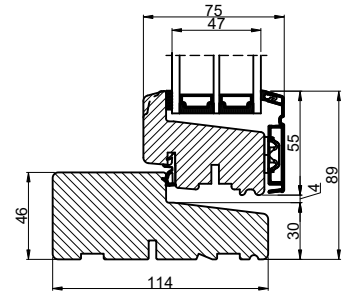

Lodret snit A

Med hårdtræstrin

B

B

A

Vandret snit B

 Outline vinduer til tiden		Outline Vinduer A/S Fabriksvej 4 DK-9640 Farsø www.outline.dk
Tegn. nr.	930-01	Målestok 1:4
Int.		MINPAU
Rev. nr.		01
Rev. dato.		2022-07-22
Benævnelse: TRÆ / ALU 3-lags Udadgående vinduesdøre.		