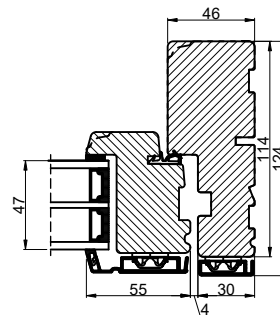

Lodret snit A

Med hårdtræstrin

B

B

A

Vandret snit B

 Outline vinduer til tiden		Outline Vinduer A/S Fabriksvej 4 DK-9640 Farsø www.outline.dk
Tegn. nr.	930-01	Målestok 1:4
Int.		MINPAU
Rev. nr.		01
Rev. dato.		2022-07-22
Benævnelse: TRÆ / ALU 3-lags Udadgående vinduesdøre.		