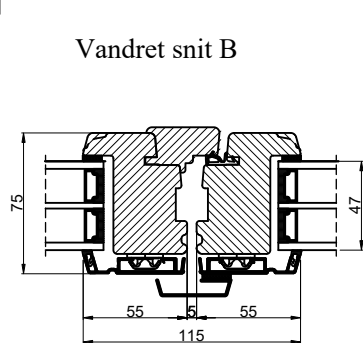

Lodret snit A

Med hårdtræstrin

B

B

A

Vandret snit B

 Outline vinduer til tiden		Outline Vinduer A/S Fabriksvej 4 DK-9640 Farsø www.outline.dk
Tegn. nr.	930-01	Målestok 1:4
Int.		MINPAU
Rev. nr.		01
Rev. dato.		2022-07-22
Benævnelse: TRÆ / ALU 3-lags Udadgående vinduesdøre.		