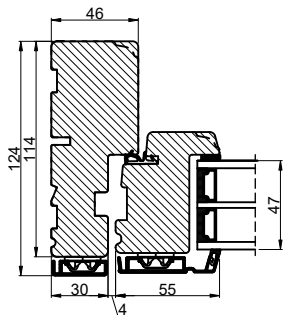

Lodret snit A

Med hårdtræstrin

B

B

A

Vandret snit B

 Outline vinduer til tiden		Outline Vinduer A/S Fabriksvej 4 DK-9640 Farsø www.outline.dk
Tegn. nr.	930-01	Målestok 1:4
Int.		MINPAU
Rev. nr.		01
Rev. dato.		2022-07-22
Benævnelse: TRÆ / ALU 3-lags Udadgående vinduesdøre.		