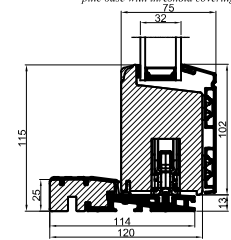

A

B

B

A

Lodret snit A /
Vertical section A

		Outline Vinduer A/S Fabriksvej 4 DK-9640 Farsø www.outline.dk
Tegn. nr.	850-06	Målestok
Int.		ARTGRU
Rev. nr.		01
Rev. dato.		2025-12-09
Benævnelse: Træ/alu 2-lags Hæveskydedør (HS25)		
Description: 2-layer wood/alu Sliding door