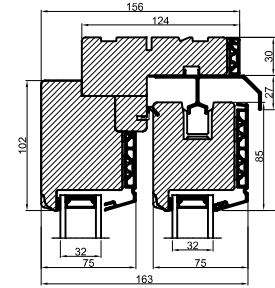

Lodret snit A /
Vertical section A