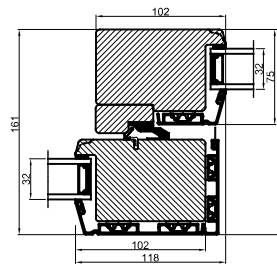

Outline Vinduer A/S Fabriksvej 4 DK-9640 Farsø www.outline.dk
Tegn. nr.	850-06	Målestok
Int.		ARTGRU
Rev. nr.		01
Rev. dato.		2025-12-09
Benævnelse: Træ/alu 2-lags Hæveskydedør (HS25)		
Description: 2-layer wood/alu Sliding door