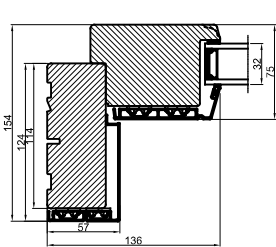

Vandret snit B