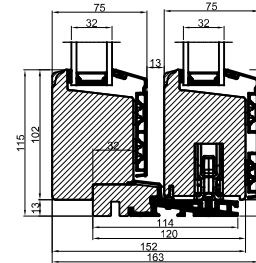

Vandret snit B