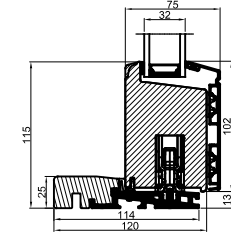

Tilvalg: Fingerskaret
egetrin/Optional: Finger-jointed
oak threshold