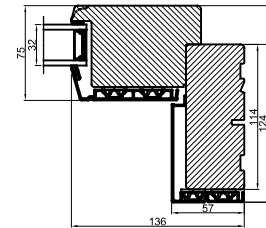

Outline Vinduer A/S Fabriksvej 4 DK-9640 Farsø www.outline.dk
Tegn. nr.	850-06	Målestok
Int.		ARTGRU
Rev. nr.		01
Rev. dato.		2025-12-09
Benævnelse: Træ/alu 2-lags Hæveskydedør (HS25)		
Description: 2-layer wood/alu Sliding door