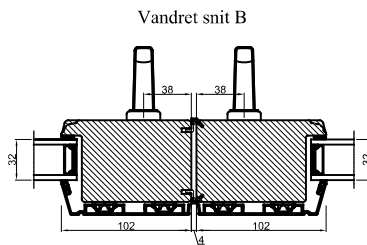

Vandret snit B