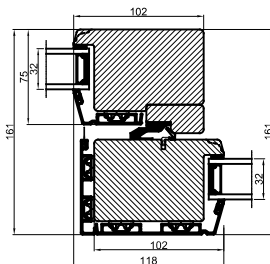

Vandret snit B