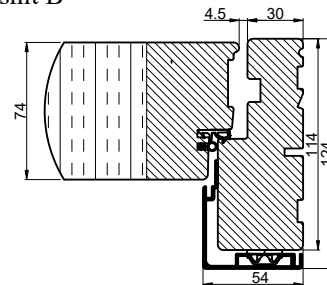

Lodret snit A

Vandret snit B

 Outline vinduer til tiden		Outline Vinduer A/S Fabrikvej 4 DK-9640 Farsø www.outline.dk
Tegn. nr.	940-06	Målestok 1:4
Int.		ARTGRU
Rev. nr.		01
Rev. dato.		2022-09-30
Benævnelse:		
TRÆ / ALU 3-lags Inddgående pladedør.		