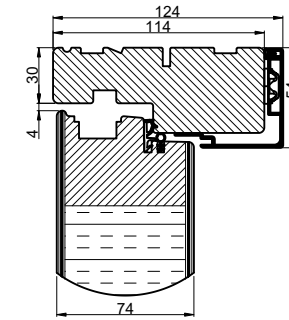

Lodret snit A

Vandret snit B

 Outline vinduer til tiden		Outline Vinduer A/S Fabrikvej 4 DK-9640 Farsø www.outline.dk
Tegn. nr.	940-06	Målestok 1:4
Int.		ARTGRU
Rev. nr.		01
Rev. dato.		2022-09-30
Benævnelse:		
TRÆ / ALU 3-lags Inddgående pladedør.		