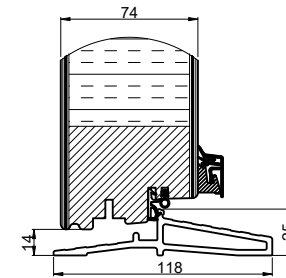

Lodret snit A

Vandret snit B

 Outline vinduer til tiden		Outline Vinduer A/S Fabrikvej 4 DK-9640 Farsø www.outline.dk
Tegn. nr.	940-06	Målestok 1:4
Int.		ARTGRU
Rev. nr.		01
Rev. dato.		2022-09-30
Benævnelse:		
TRÆ / ALU 3-lags Inddgående pladedør.		