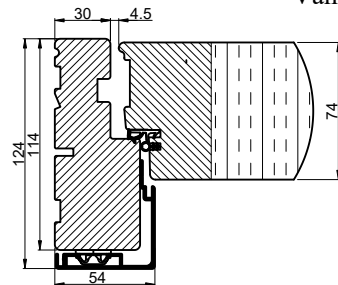

Lodret snit A

Vandret snit B

 Outline vinduer til tiden		Outline Vinduer A/S Fabrikvej 4 DK-9640 Farsø www.outline.dk
Tegn. nr.	940-06	Målestok 1:4
Int.		ARTGRU
Rev. nr.		01
Rev. dato.		2022-09-30
Benævnelse:		
TRÆ / ALU 3-lags Inddgående pladedør.		