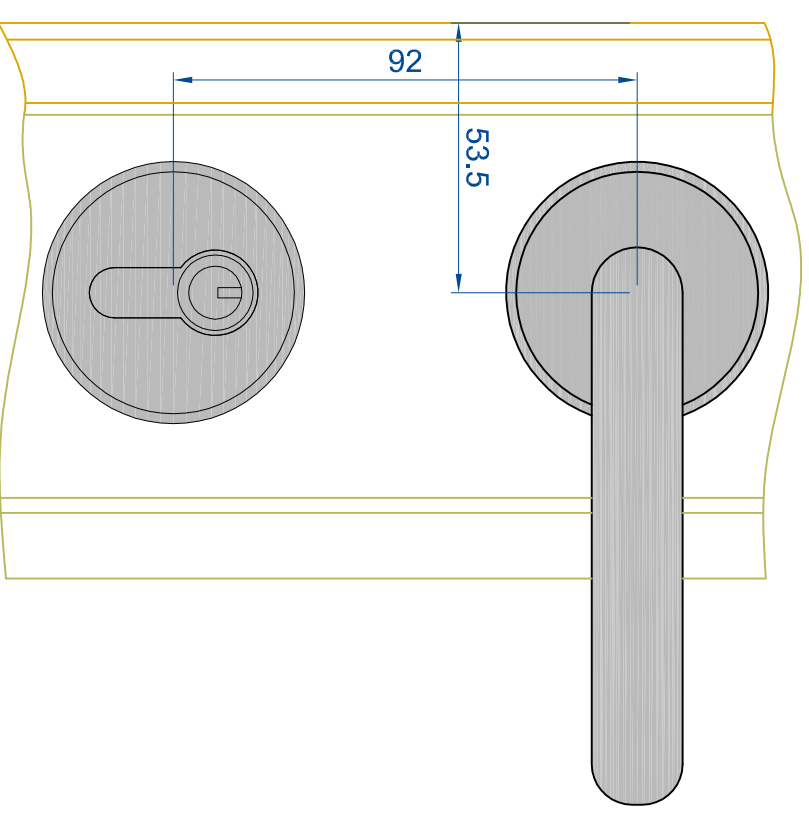

Udadgående rammedøre/ Outgoing door sash

Udadgående pladedøre/ Outgoing plankdoor

**Udadgående rammedøre/ Outgoing door sash
M1:1.5**

Indadgående rammedøre/ Ingoing door sash

Indadgående pladedøre/ Ingoing plankdoor

**Indadgående rammedøre/ Ingoing door sash
M1:1.5**

TRÆ-ALU

Outline
... Vinduer til tiden

Outline Vinduer A/S
Fabriksvej 4
DK-9640 Farsø
www.outline.dk

Bemærkning:
Træ-aluminium
Hoppe greb og Winhaus profil lås. Oversigt.

Tegn. nr.	102-01	Målestok 1:2
Int.		NGI.
Rev. nr.		01
Rev. dato.		23-01-12