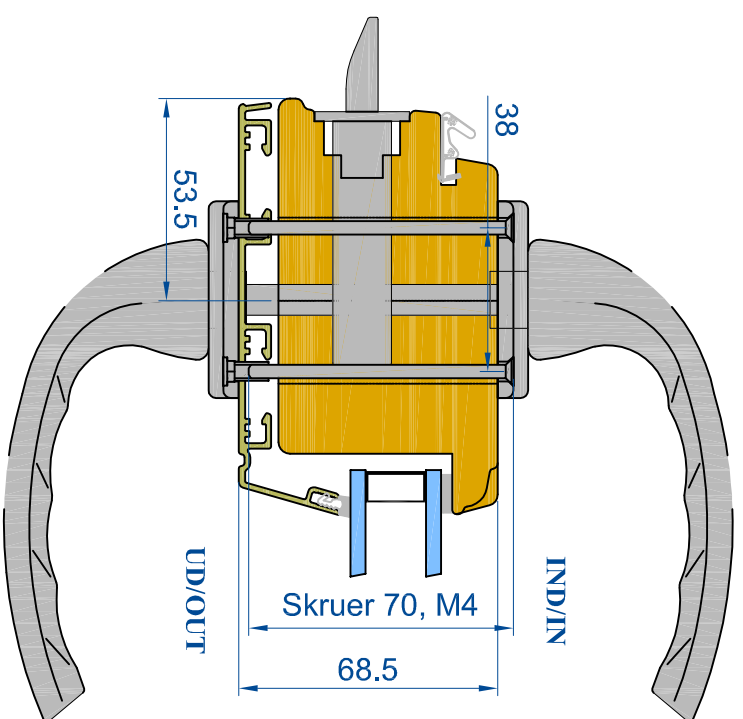

Udadgående rammedøre/ Outgoing door sash

Udadgående pladedøre/ Outgoing plankdoor

**Udadgående rammedøre/ Outgoing door sash
M1:1.5**

Indadgående rammedøre/ Ingoing door sash

Indadgående pladedøre/ Ingoing plankdoor

**Indadgående rammedøre/ Ingoing door sash
M1:1.5**

TRÆ-ALU

Outline
... Vinduer til tiden

Outline Vinduer A/S
Fabriksvej 4
DK-9640 Farsø
www.outline.dk

Bemærkning:
Træ-aluminium
Hoppe greb og Winhaus profil lås. Oversigt.

Tegn. nr.	102-01	Målestok 1:2
Int.		NGI.
Rev. nr.		01
Rev. dato.		23-01-12