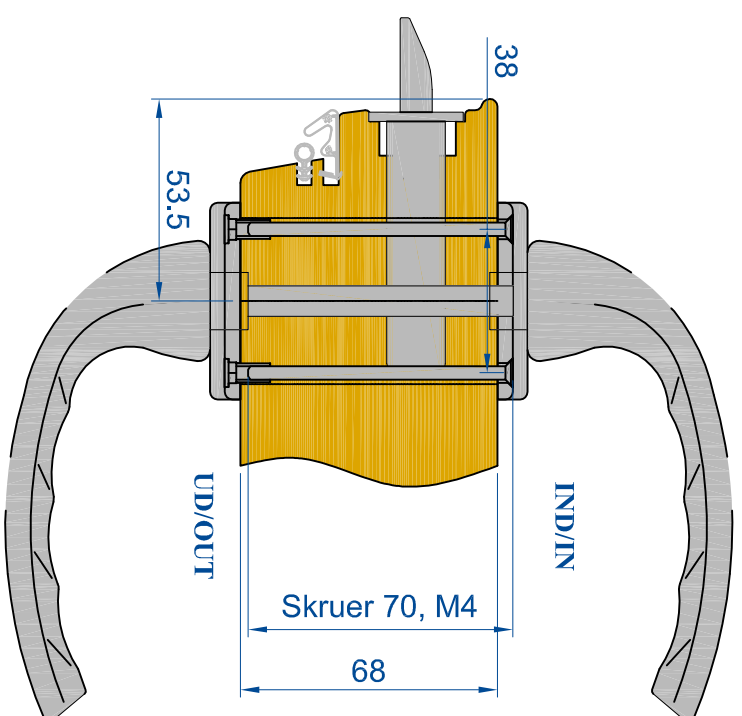

Udadgående rammedøre/ Outgoing door sash

Udadgående pladedøre/ Outgoing plankdoor

**Udadgående rammedøre/ Outgoing door sash
M1:1.5**

Indadgående rammedøre/ Ingoing door sash

Indadgående pladedøre/ Ingoing plankdoor

**Indadgående rammedøre/ Ingoing door sash
M1:1.5**

TRÆ-ALU

Outline
... Vinduer til tiden

Outline Vinduer A/S
Fabriksvej 4
DK-9640 Farsø
www.outline.dk

Bemærkning:
Træ-aluminium
Hoppe greb og Winhaus profil lås. Oversigt.

Tegn. nr.	102-01	Målestok 1:2
Int.		NGI.
Rev. nr.		01
Rev. dato.		23-01-12