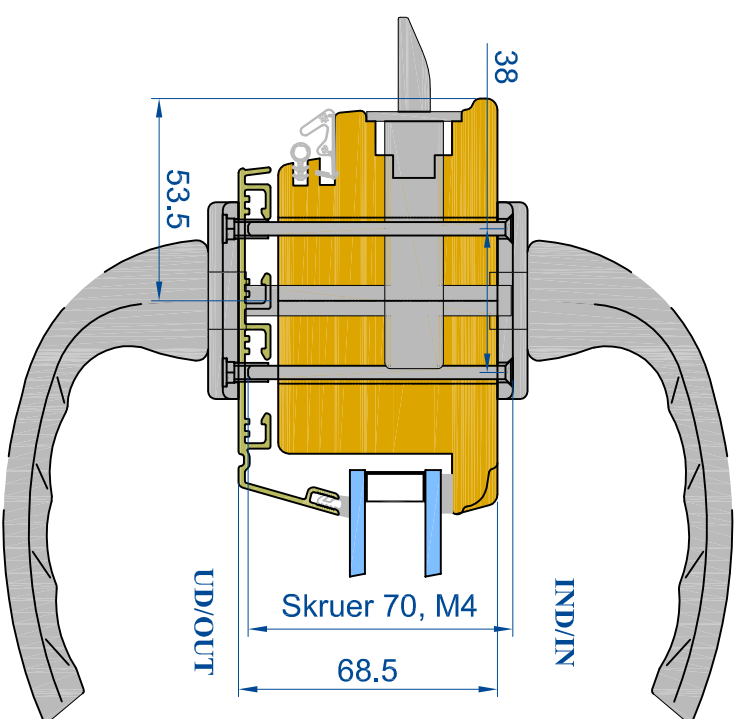

Udadgående rammedøre/ Outgoing door sash

Udadgående pladedøre/ Outgoing plankdoor

**Udadgående rammedøre/ Outgoing door sash
M1:1.5**

Indadgående rammedøre/ Ingoing door sash

Indadgående pladedøre/ Ingoing plankdoor

**Indadgående rammedøre/ Ingoing door sash
M1:1.5**

TRÆ-ALU

Outline
... Vinduer til tiden

Outline Vinduer A/S
Fabriksvej 4
DK-9640 Farsø
www.outline.dk

Bemærkning:
Træ-aluminium
Hoppe greb og Winhaus profil lås. Oversigt.

Tegn. nr.	102-01	Målestok 1:2
Int.		NGI.
Rev. nr.		01
Rev. dato.		23-01-12