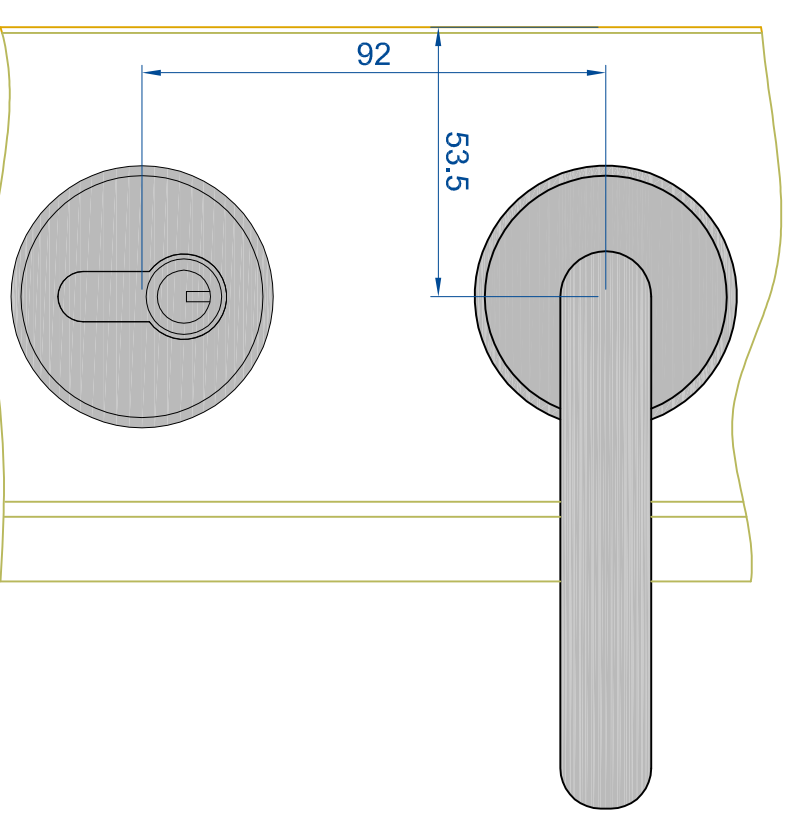

Udadgående rammedøre/ Outgoing door sash

Udadgående pladedøre/ Outgoing plankdoor

**Udadgående rammedøre/ Outgoing door sash
M1:1.5**

Indadgående rammedøre/ Ingoing door sash

Indadgående pladedøre/ Ingoing plankdoor

**Indadgående rammedøre/ Ingoing door sash
M1:1.5**

TRÆ-ALU

Outline
... Vinduer til tiden

Outline Vinduer A/S
Fabriksvej 4
DK-9640 Farsø
www.outline.dk

Bemærkning:
Træ-aluminium
Hoppe greb og Winhaus profil lås. Oversigt.

Tegn. nr.	102-01	Målestok 1:2
Int.		NGI.
Rev. nr.		01
Rev. dato.		23-01-12