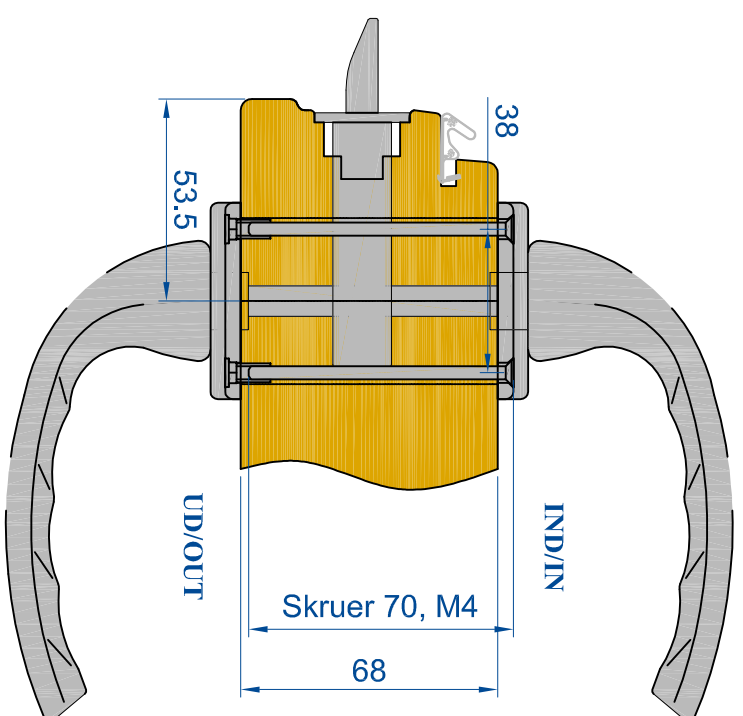

Udadgående rammedøre/ Outgoing door sash

Udadgående pladedøre/ Outgoing plankdoor

**Udadgående rammedøre/ Outgoing door sash
M1:1.5**

Indadgående rammedøre/ Ingoing door sash

Indadgående pladedøre/ Ingoing plankdoor

**Indadgående rammedøre/ Ingoing door sash
M1:1.5**

TRÆ-ALU

Outline
... Vinduer til tiden

Outline Vinduer A/S
Fabriksvej 4
DK-9640 Farsø
www.outline.dk

Bemærkning:
Træ-aluminium
Hoppe greb og Winhaus profil lås. Oversigt.

Tegn. nr.	102-01	Målestok 1:2
Int.		NGI.
Rev. nr.		01
Rev. dato.		23-01-12