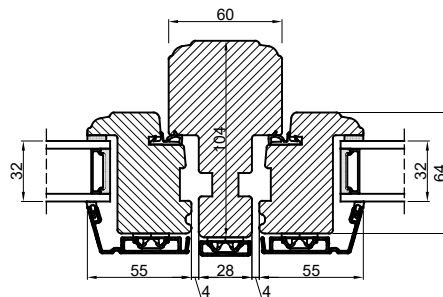

Lodret snit A

Vandret snit B

 <p>Outline Vinduer A/S Fabriksvej 4 DK-9640 Farsø www.outline.dk</p>		
Tegn. nr.	820-02	Målestok
Int.	MARJUN.	
Rev. nr.	01	
Rev. dato	27-09-20	
Benævnelse:		
TRÆ / ALU 2-lags Dannebrog - udadgående vinduer.		