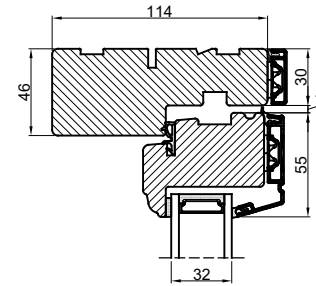

Lodret snit A

Vandret snit B

 <p>Outline Vinduer A/S Fabriksvej 4 DK-9640 Farsø www.outline.dk</p>		
Tegn. nr.	820-02	Målestok
Int.	MARJUN.	
Rev. nr.	01	
Rev. dato	27-09-20	
Benævnelse:		
TRÆ / ALU 2-lags Dannebrog - udadgående vinduer.		