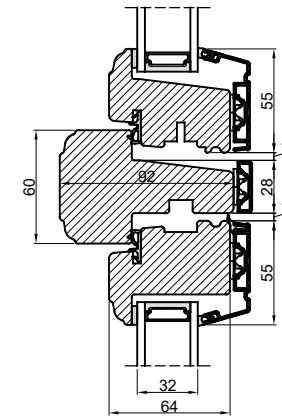

Lodret snit A

Vandret snit B

 <p>Outline Vinduer A/S Fabriksvej 4 DK-9640 Farsø www.outline.dk</p>		
Tegn. nr.	820-02	Målestok
Int.	MARJUN.	
Rev. nr.	01	
Rev. dato	27-09-20	
Benævnelse:		
TRÆ / ALU 2-lags Dannebrog - udadgående vinduer.		