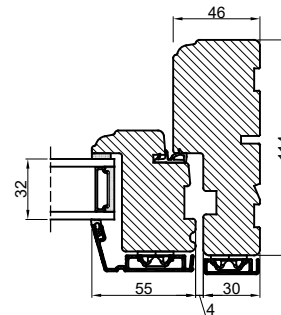

Lodret snit A

Vandret snit B

 <p>Outline Vinduer A/S Fabriksvej 4 DK-9640 Farsø www.outline.dk</p>		
Tegn. nr.	820-02	Målestok
Int.	MARJUN.	
Rev. nr.	01	
Rev. dato	27-09-20	
Benævnelse:		
TRÆ / ALU 2-lags Dannebrog - udadgående vinduer.		