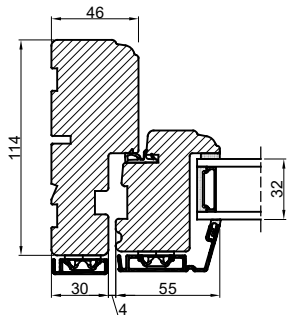

Lodret snit A

Vandret snit B

 <p>Outline Vinduer A/S Fabriksvej 4 DK-9640 Farsø www.outline.dk</p>		
Tegn. nr.	820-02	Målestok
Int.	MARJUN.	
Rev. nr.	01	
Rev. dato	27-09-20	
Benævnelse:		
TRÆ / ALU 2-lags Dannebrog - udadgående vinduer.		