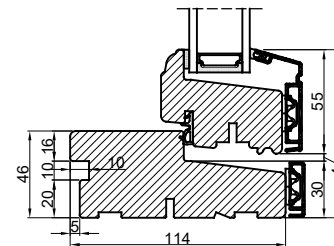

Lodret snit A

Vandret snit B

 <p>Outline Vinduer A/S Fabriksvej 4 DK-9640 Farsø www.outline.dk</p>		
Tegn. nr.	820-02	Målestok
Int.	MARJUN.	
Rev. nr.	01	
Rev. dato	27-09-20	
Benævnelse:		
TRÆ / ALU 2-lags Dannebrog - udadgående vinduer.		