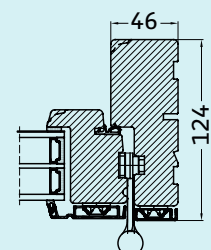

Foldedøre leveres med standard leveringstid. Ikke med Hurtig- eller Lynlevering.