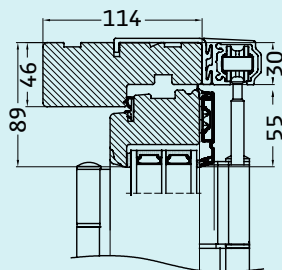

Foldedøre leveres med standard leveringstid. Ikke med Hurtig- eller Lynlevering.