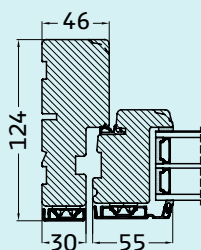

Foldedøre leveres med standard leveringstid. Ikke med Hurtig- eller Lynlevering.