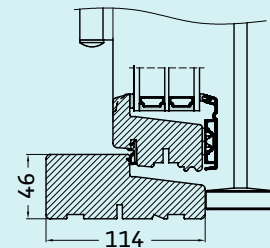

FOLDEDØR 6 FAG

Bredde: 2503 - 4198 mm
Højde: 1868 - 2400 mm

FOLDEDØR 7 FAG

Bredde: 2908 - 4198 mm
Højde: 1868 - 2400 mm

FOLDEDØR 8 FAG

Bredde: 3313 - 4198 mm
Højde: 1868 - 2400 mm

FOLDEDØRE OVER 4200 MM I KARBREDE

FOLDEDØR 6 FAG

Bredde: 4203 - 5198 mm
Højde: 1868 - 2400 mm

FOLDEDØR 8 FAG

Bredde: 4203 - 6908 mm
Højde: 1868 - 2400 mm

FOLDEDØR 10 FAG

Bredde: 4203 - 7000 mm
Højde: 1868 - 2400 mm

Du kan sammensætte foldedørene på mange måder, fx hvor alle elementer foldes til samme side, deles i midten eller asymmetrisk - afhængig af antallet af rammer, boligens indretning og individuelle hensyn.

SNITTEGNINGER 3-LAGS TRÆ/ALU

Se alle snittegninger -også på Træ/Træ her:
outline.dk/snittegninger-og-specifikationer

Foldedøre leveres med standard leveringstid. Ikke med Hurtig- eller Lynlevering.

Outline Vinduer
Fabriksvej 4
9640 Farsø
www.outline.dk