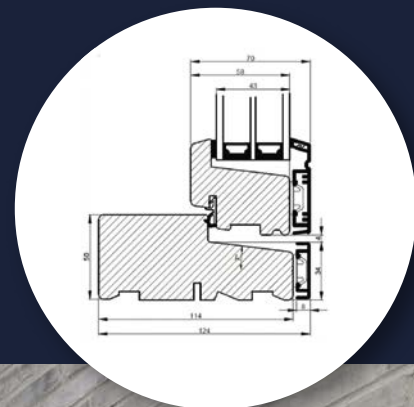

ENERGI- OPTIMEREDE TRÆ/ALU ENERGY VINDUER