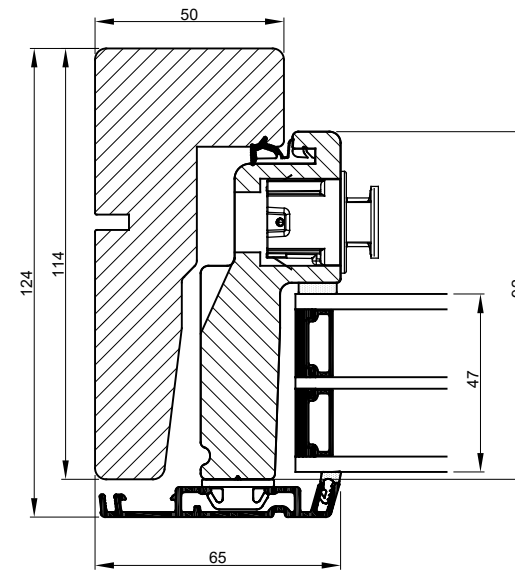

## Åbnet

 vinduer til tiden		Outline Vinduer A/S Fabriksvej 4 DK-9640 Farsø www.outline.dk
Tegn. nr.	300-09	Målestok
Int.		ARTGRU.
Rev. nr.		03
Rev. dato .		03-06-20
Benævnelse: Daylight Ventiler.		