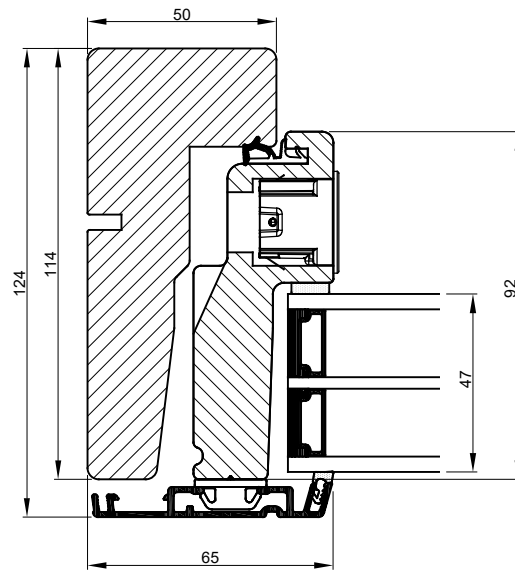

## Åbnet

 vinduer til tiden		Outline Vinduer A/S Fabriksvej 4 DK-9640 Farsø www.outline.dk
Tegn. nr.	300-09	Målestok
Int.		ARTGRU.
Rev. nr.		03
Rev. dato .		03-06-20
Benævnelse: Daylight Ventiler.		