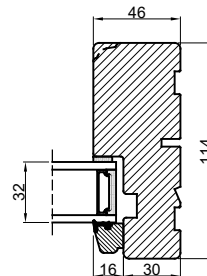

Lodret snit A

Vandret snit B

 Outline vinduer til tiden		Outline Vinduer A/S Fabriksvej 4 DK-9640 Farsø www.outline.dk
Tegn. nr.	610-01	Målestok
Int.		MARJUN.
Rev. nr.		01
Rev. dato .		22-09-20
Benævnelse: TRÆ 2-lags Fast karm.		