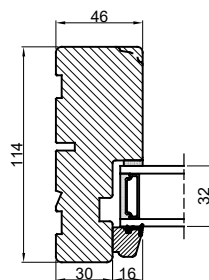

Lodret snit A

Vandret snit B

 Outline vinduer til tiden		Outline Vinduer A/S Fabriksvej 4 DK-9640 Farsø www.outline.dk
Tegn. nr.	610-01	Målestok
Int.		MARJUN.
Rev. nr.		01
Rev. dato .		22-09-20
Benævnelse: TRÆ 2-lags Fast karm.		