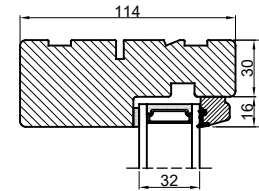

Lodret snit A

Vandret snit B

 Outline vinduer til tiden		Outline Vinduer A/S Fabriksvej 4 DK-9640 Farsø www.outline.dk
Tegn. nr.	610-01	Målestok
Int.		MARJUN.
Rev. nr.		01
Rev. dato .		22-09-20
Benævnelse: TRÆ 2-lags Fast karm.		