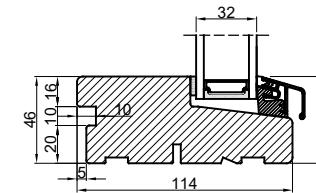

Lodret snit A

Vandret snit B

 Outline vinduer til tiden		Outline Vinduer A/S Fabriksvej 4 DK-9640 Farsø www.outline.dk
Tegn. nr.	610-01	Målestok
Int.		MARJUN.
Rev. nr.		01
Rev. dato .		22-09-20
Benævnelse: TRÆ 2-lags Fast karm.		