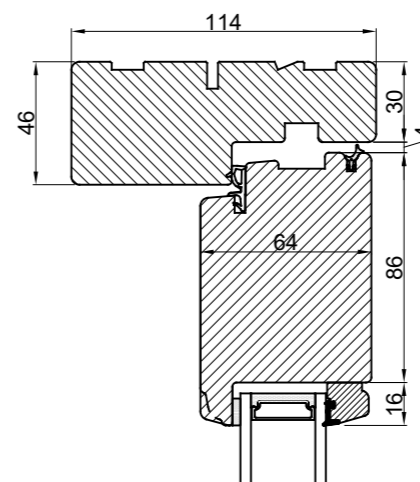

Lodret snit A

Vandret snit B

 <b>Outline</b> vinduer til tiden		Outline Vinduer A/S Fabriksvej 4 DK-9640 Farsø www.outline.dk
Tegn. nr.	610-02	Målestok
Int.		MARJUN.
Rev. nr.		01
Rev. dato .		22-09-20
Benævnelse: TRÆ 2-lags Sideparti.		