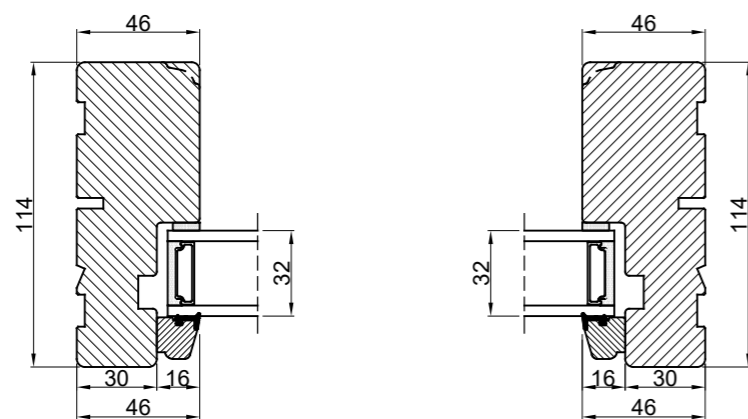

Lodret snit A

Vandret snit B

 <b>Outline</b> vinduer til tiden		Outline Vinduer A/S Fabriksvej 4 DK-9640 Farsø www.outline.dk
Tegn. nr.	610-02	Målestok
Int.		MARJUN.
Rev. nr.		01
Rev. dato .		22-09-20
Benævnelse: TRÆ 2-lags Sideparti.		