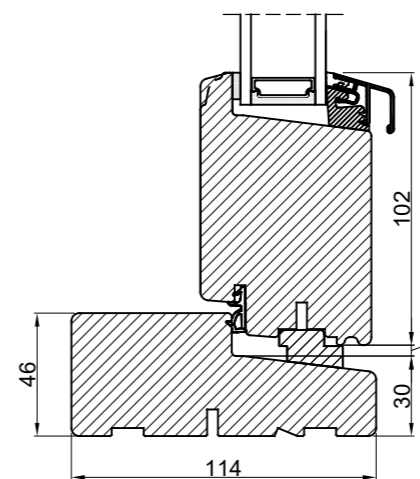

Lodret snit A

Vandret snit B

 <b>Outline</b> vinduer til tiden		Outline Vinduer A/S Fabriksvej 4 DK-9640 Farsø www.outline.dk
Tegn. nr.	610-02	Målestok
Int.		MARJUN.
Rev. nr.		01
Rev. dato .		22-09-20
Benævnelse: TRÆ 2-lags Sideparti.		