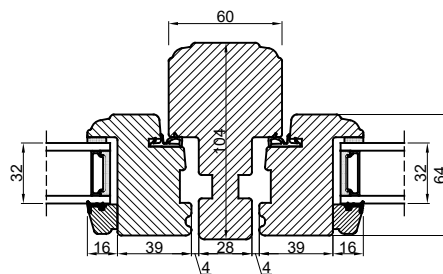

Lodret snit A

Vandret snit B

Outline
vinduer til tiden

Outline Vinduer A/S
Fabriksvej 4
DK-9640 Farsø
www.outline.dk

Tegn. nr.	620-02	Målestok
Int.	MARJUN.	
Rev. nr.	01	
Rev. dato	23-09-20	

Benævnelse:
TRÆ 2-lags
Dannebrog - udadgående vinduer.