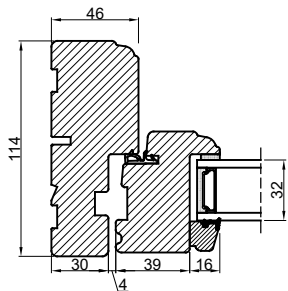

Lodret snit A

Vandret snit B

Outline
vinduer til tiden

Outline Vinduer A/S
Fabriksvej 4
DK-9640 Farsø
www.outline.dk

Tegn. nr.	620-02	Målestok
Int.	MARJUN.	
Rev. nr.	01	
Rev. dato	23-09-20	

Benævnelse:
TRÆ 2-lags
Dannebrog - udadgående vinduer.