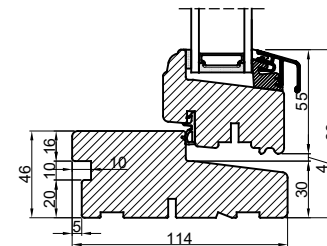

Lodret snit A

Vandret snit B

Outline
vinduer til tiden

Outline Vinduer A/S
Fabriksvej 4
DK-9640 Farsø
www.outline.dk

Tegn. nr.	620-02	Målestok
Int.	MARJUN.	
Rev. nr.	01	
Rev. dato	23-09-20	

Benævnelse:
TRÆ 2-lags
Dannebrog - udadgående vinduer.