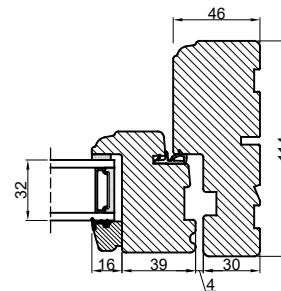

Lodret snit A

Vandret snit B

Outline
vinduer til tiden

Outline Vinduer A/S
Fabriksvej 4
DK-9640 Farsø
www.outline.dk

Tegn. nr.	620-02	Målestok
Int.	MARJUN.	
Rev. nr.	01	
Rev. dato	23-09-20	

Benævnelse:
TRÆ 2-lags
Dannebrog - udadgående vinduer.