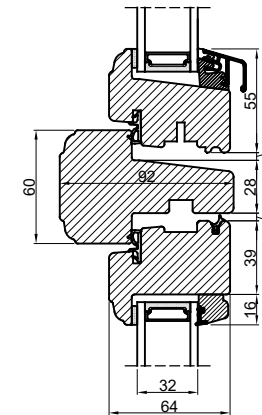

Lodret snit A

Vandret snit B

Outline
vinduer til tiden

Outline Vinduer A/S
Fabriksvej 4
DK-9640 Farsø
www.outline.dk

Tegn. nr.	620-02	Målestok
Int.	MARJUN.	
Rev. nr.	01	
Rev. dato	23-09-20	

Benævnelse:
TRÆ 2-lags
Dannebrog - udadgående vinduer.