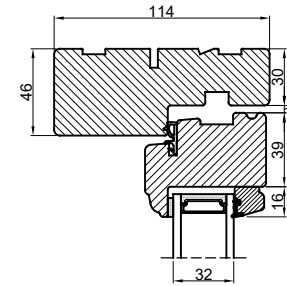

Lodret snit A

Vandret snit B

Outline
vinduer til tiden

Outline Vinduer A/S
Fabriksvej 4
DK-9640 Farsø
www.outline.dk

Tegn. nr.	620-02	Målestok
Int.	MARJUN.	
Rev. nr.	01	
Rev. dato	23-09-20	

Benævnelse:
TRÆ 2-lags
Dannebrog - udadgående vinduer.