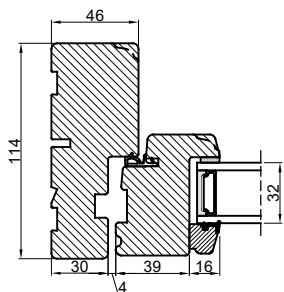

A

B

A

B

Lodret snit A

Vandret snit B

 <b>Outline</b> vinduer til tiden		Outline Vinduer A/S Fabrikvej 4 DK-9640 Farsø www.outline.dk
Tegn. nr.	620-03	Målestok
Int.		MARJUN.
Rev. nr.		01
Rev. dato		23-09-20
Benævnelse: TRÆ 2-lags Topstyret udadgående vinduer.		