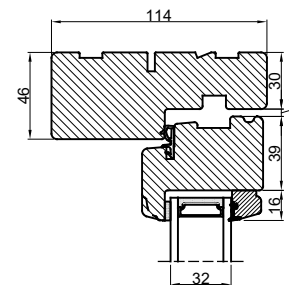

A

B

A

B

Lodret snit A

Vandret snit B

 <b>Outline</b> vinduer til tiden		Outline Vinduer A/S Fabrikvej 4 DK-9640 Farsø www.outline.dk
Tegn. nr.	620-03	Målestok
Int.		MARJUN.
Rev. nr.		01
Rev. dato		23-09-20
Benævnelse: TRÆ 2-lags Topstyret udadgående vinduer.		