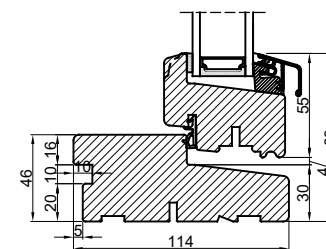

A

B

A

B

Lodret snit A

Vandret snit B

 <b>Outline</b> vinduer til tiden		Outline Vinduer A/S Fabrikvej 4 DK-9640 Farsø www.outline.dk
Tegn. nr.	620-03	Målestok
Int.		MARJUN.
Rev. nr.		01
Rev. dato		23-09-20
Benævnelse: TRÆ 2-lags Topstyret udadgående vinduer.		