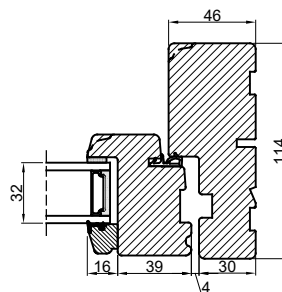

A

B

A

B

Lodret snit A

Vandret snit B

 <b>Outline</b> vinduer til tiden		Outline Vinduer A/S Fabrikvej 4 DK-9640 Farsø www.outline.dk
Tegn. nr.	620-03	Målestok
Int.		MARJUN.
Rev. nr.		01
Rev. dato		23-09-20
Benævnelse: TRÆ 2-lags Topstyret udadgående vinduer.		