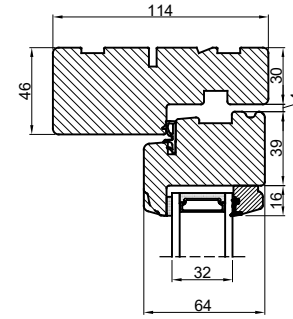

A

B

B

Lodret snit A

A

Vandret snit B

		Outline Vinduer A/S Fabriksvej 4 DK-9640 Farsø www.outline.dk
Tegn. nr.	630-02	Målestok
Int.		MARJUN.
Rev. nr.		01
Rev. dato		23-09-20
Benævnelse: TRÆ 2-lags Udadgående vinduesdøre.		