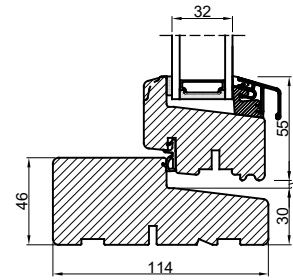

A

B

B

Lodret snit A

A

Vandret snit B

		Outline Vinduer A/S Fabriksvej 4 DK-9640 Farsø www.outline.dk
Tegn. nr.	630-02	Målestok
Int.		MARJUN.
Rev. nr.		01
Rev. dato		23-09-20
Benævnelse: TRÆ 2-lags Udadgående vinduesdøre.		