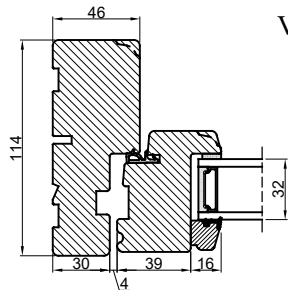

A

B

B

Lodret snit A

A

Vandret snit B

		Outline Vinduer A/S Fabriksvej 4 DK-9640 Farsø www.outline.dk
Tegn. nr.	630-02	Målestok
Int.		MARJUN.
Rev. nr.		01
Rev. dato		23-09-20
Benævnelse: TRÆ 2-lags Udadgående vinduesdøre.		