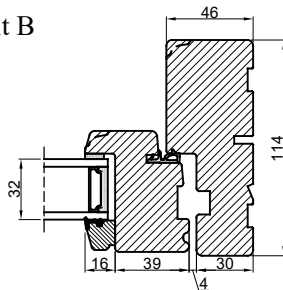

A

B

B

Lodret snit A

A

Vandret snit B

		Outline Vinduer A/S Fabriksvej 4 DK-9640 Farsø www.outline.dk
Tegn. nr.	630-02	Målestok
Int.		MARJUN.
Rev. nr.		01
Rev. dato		23-09-20
Benævnelse: TRÆ 2-lags Udadgående vinduesdøre.		