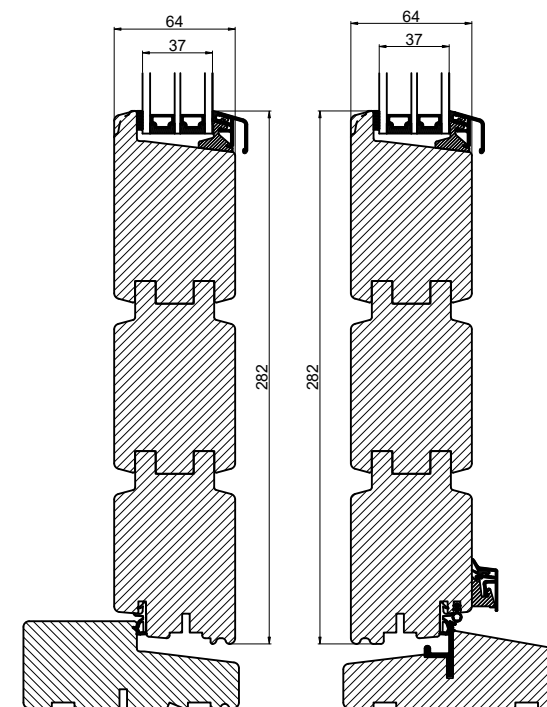

### Dobbelt spændestykke

Udadgående

Indadgående

### Mellembund

Udadgående

Indadgående

 **Outline**  
vinduer til tiden

Outline Vinduer A/S  
Fabriksvej 4  
DK-9640 Farsø  
www.outline.dk

Tegn. nr.	540-07	Målestok 1:4
Int.		MINPAU
Rev. nr.		01
Rev. dato.		2022-05-02

Benævnelse:

TRÆ 3-lags  
Spændestykker i bund.