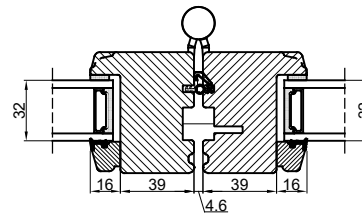

Lodret snit A

Vandret snit B

		Outline Vinduer A/S Fabriksvej 4 DK-9640 Farsø www.outline.dk	
		Tegn. nr.	660-01
Int.		MARJUN.	
Rev. nr.		02	
Rev. dato		12-10-2021	
Benævnelse: TRÆ 2-lags Foldedør.			