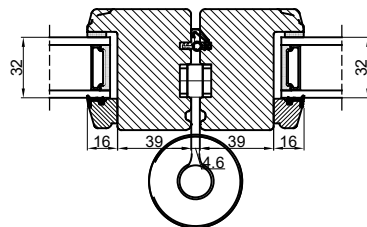

Lodret snit A

Vandret snit B

		Outline Vinduer A/S Fabriksvej 4 DK-9640 Farsø www.outline.dk	
		Tegn. nr.	660-01
Int.		MARJUN.	
Rev. nr.		02	
Rev. dato		12-10-2021	
Benævnelse: TRÆ 2-lags Foldedør.			