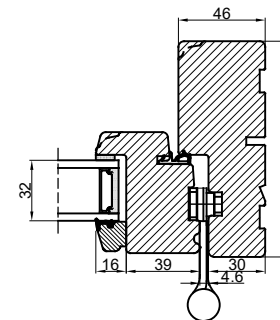

Lodret snit A

Vandret snit B

		Outline Vinduer A/S Fabriksvej 4 DK-9640 Farsø www.outline.dk	
		Tegn. nr.	660-01
Int.		MARJUN.	
Rev. nr.		02	
Rev. dato		12-10-2021	
Benævnelse: TRÆ 2-lags Foldedør.			