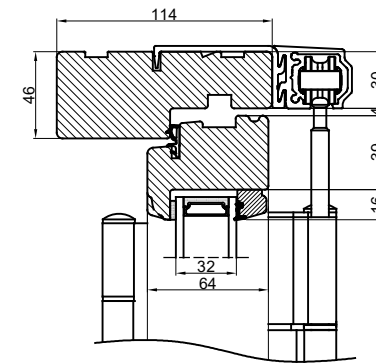

Lodret snit A

Vandret snit B

		Outline Vinduer A/S Fabriksvej 4 DK-9640 Farsø www.outline.dk	
		Tegn. nr.	660-01
Int.		MARJUN.	
Rev. nr.		02	
Rev. dato		12-10-2021	
Benævnelse: TRÆ 2-lags Foldedør.			