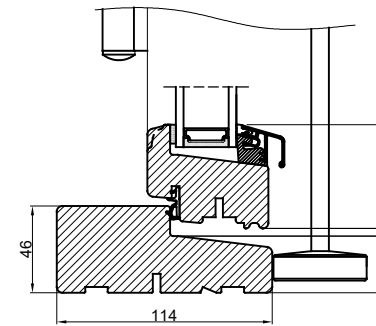

Lodret snit A

Vandret snit B

		Outline Vinduer A/S Fabriksvej 4 DK-9640 Farsø www.outline.dk	
		Tegn. nr.	660-01
Int.		MARJUN.	
Rev. nr.		02	
Rev. dato		12-10-2021	
Benævnelse: TRÆ 2-lags Foldedør.			