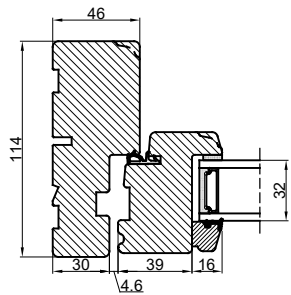

Lodret snit A

Vandret snit B

		Outline Vinduer A/S Fabriksvej 4 DK-9640 Farsø www.outline.dk	
		Tegn. nr.	660-01
Int.		MARJUN.	
Rev. nr.		02	
Rev. dato		12-10-2021	
Benævnelse: TRÆ 2-lags Foldedør.			