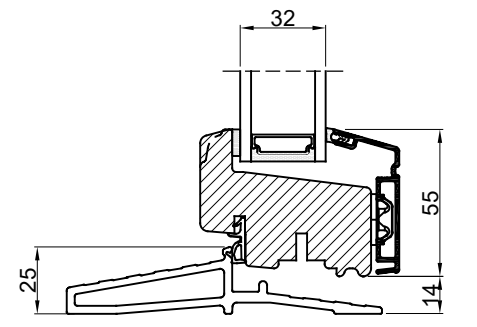

Lodret snit A

Vandret snit B

		Outline Vinduer A/S Fabriksvej 4 DK-9640 Farsø www.outline.dk
Tegn. nr.	830-01	Målestok
Int.		MARJUN.
Rev. nr.		01
Rev. dato .		28-09-20
Benævnelse: TRÆ / ALU 2-lags Udadgående vinduesdøre.		