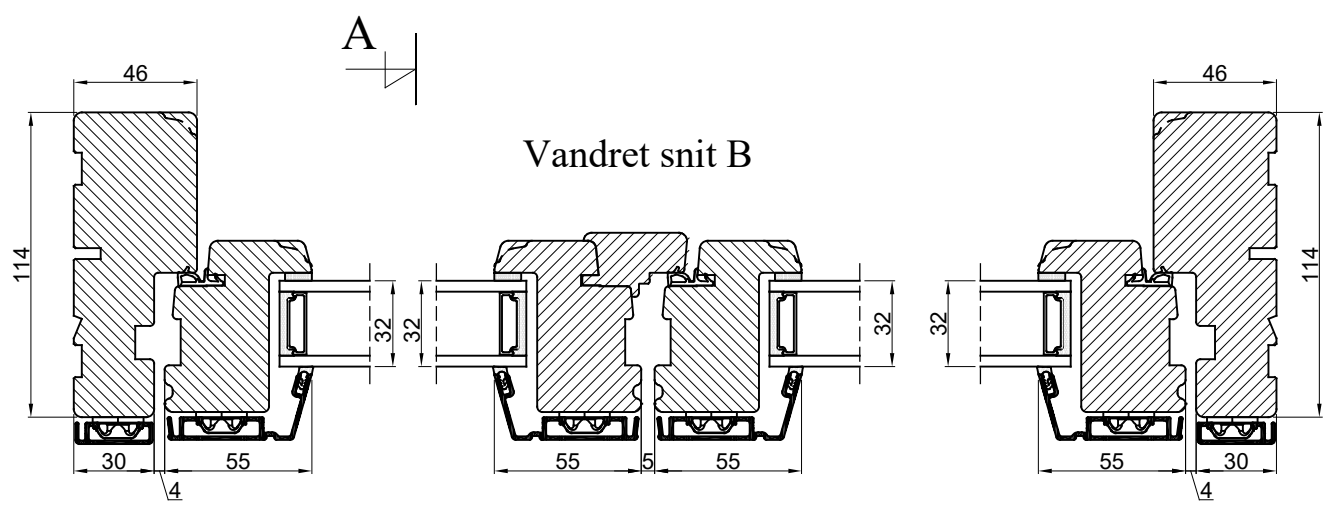

Lodret snit A

Vandret snit B

		Outline Vinduer A/S Fabriksvej 4 DK-9640 Farsø www.outline.dk
Tegn. nr.	830-01	Målestok
Int.		MARJUN.
Rev. nr.		01
Rev. dato .		28-09-20
Benævnelse: TRÆ / ALU 2-lags Udadgående vinduesdøre.		