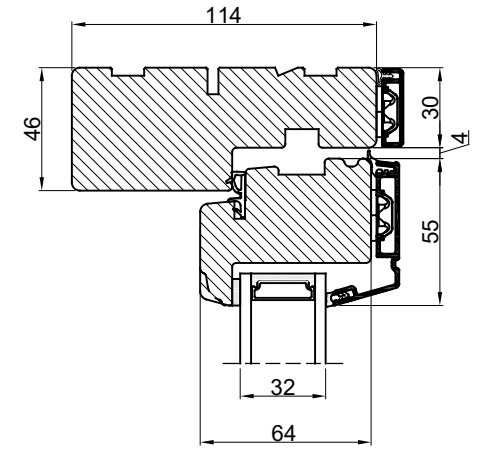

Lodret snit A

Vandret snit B

		Outline Vinduer A/S Fabriksvej 4 DK-9640 Farsø www.outline.dk
Tegn. nr.	830-01	Målestok
Int.		MARJUN.
Rev. nr.		01
Rev. dato .		28-09-20
Benævnelse: TRÆ / ALU 2-lags Udadgående vinduesdøre.		