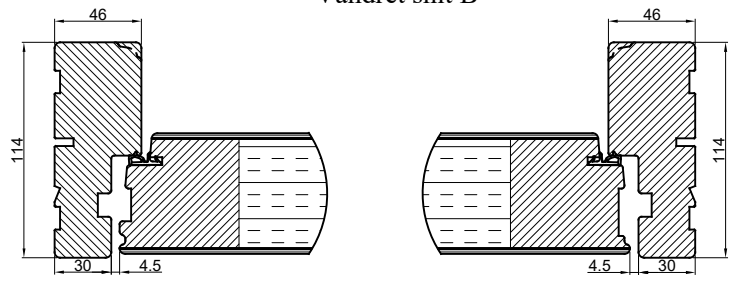

Lodret snit A

Vandret snit B

		Outline Vinduer A/S Fabriksvej 4 DK-9640 Farsø www.outline.dk
Tegn. nr.	640-04	Målestok
Int.		MARJUN.
Rev. nr.		01
Rev. dato		24-09-20
Benævnelse: TRÆ 2-lags Udadgående pladedør.		