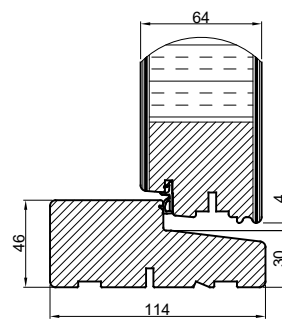

Lodret snit A

Vandret snit B

		Outline Vinduer A/S Fabriksvej 4 DK-9640 Farsø www.outline.dk
Tegn. nr.	640-04	Målestok
Int.		MARJUN.
Rev. nr.		01
Rev. dato		24-09-20
Benævnelse: TRÆ 2-lags Udadgående pladedør.		