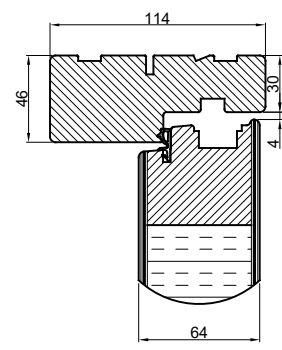

Lodret snit A

Vandret snit B

		Outline Vinduer A/S Fabriksvej 4 DK-9640 Farsø www.outline.dk
Tegn. nr.	640-04	Målestok
Int.		MARJUN.
Rev. nr.		01
Rev. dato		24-09-20
Benævnelse: TRÆ 2-lags Udadgående pladedør.		