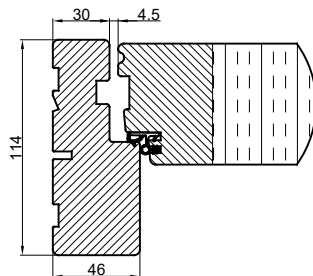

Lodret snit A

Vandret snit B

Outline
vinduer til tiden

Outline Vinduer A/S
Fabriksvej 4
DK-9640 Farsø
www.outline.dk

Tegn. nr.	640-06	Målestok
Int.	MARJUN.	
Rev. nr.	01	
Rev. dato	24-09-20	
Benævnelse:		
TRÆ 2-lags Indadgående pladedør.		