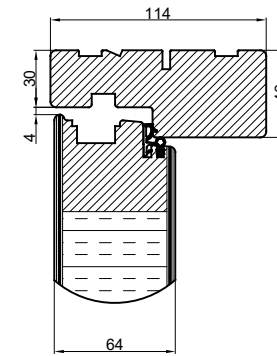

Lodret snit A

Vandret snit B

Outline
vinduer til tiden

Outline Vinduer A/S
Fabriksvej 4
DK-9640 Farsø
www.outline.dk

Tegn. nr.	640-06	Målestok
Int.	MARJUN.	
Rev. nr.	01	
Rev. dato	24-09-20	
Benævnelse:		
TRÆ 2-lags Indadgående pladedør.		