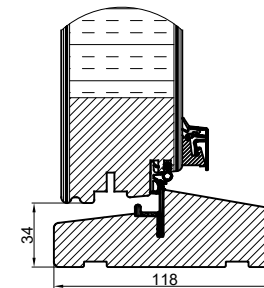

Lodret snit A

Vandret snit B

Outline
vinduer til tiden

Outline Vinduer A/S
Fabriksvej 4
DK-9640 Farsø
www.outline.dk

Tegn. nr.	640-06	Målestok
Int.	MARJUN.	
Rev. nr.	01	
Rev. dato	24-09-20	
Benævnelse:		
TRÆ 2-lags Indadgående pladedør.		