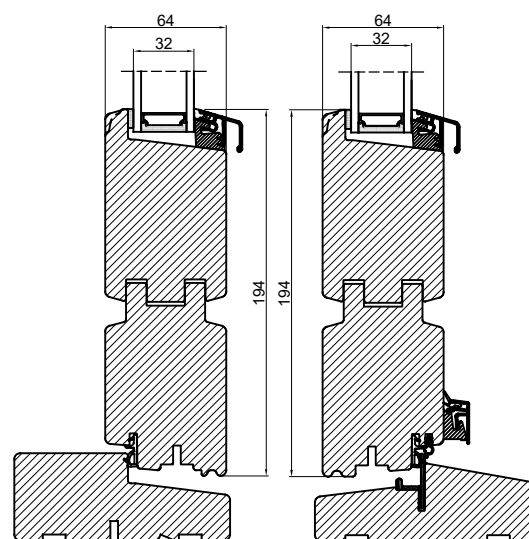

Enkelt spændestykke

Udadgående

Indadgående

Dobbelt spændestykke

Udadgående

Indadgående

Mellembund

Udadgående

Indadgående

 **Outline**
vinduer til tiden

Outline Vinduer A/S
Fabriksvej 4
DK-9640 Farsø
www.outline.dk

Tegn. nr.	640-07	Målestok
Int.		MARJUN.
Rev. nr.		01
Rev. dato .		24-09-20

Benævnelse:

TRÆ 2-lags
Spændestykker i bund.