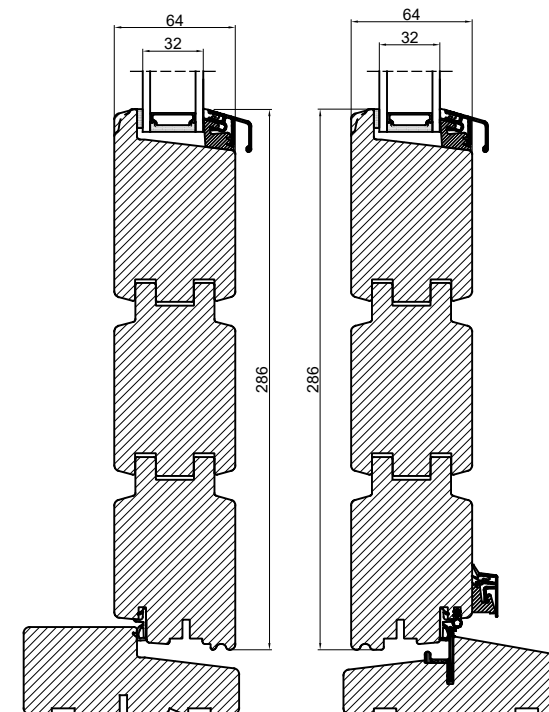

Enkelt spændestykke

Udadgående

Indadgående

Dobbelt spændestykke

Udadgående

Indadgående

Mellembund

Udadgående

Indadgående

 **Outline**
vinduer til tiden

Outline Vinduer A/S
Fabriksvej 4
DK-9640 Farsø
www.outline.dk

Tegn. nr.	640-07	Målestok
Int.		MARJUN.
Rev. nr.		01
Rev. dato .		24-09-20

Benævnelse:

TRÆ 2-lags
Spændestykker i bund.