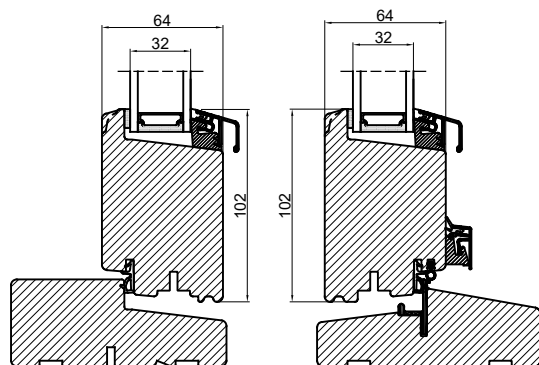

Enkelt spændestykke

Udadgående

Indadgående

Dobbelt spændestykke

Udadgående

Indadgående

Mellembund

Udadgående

Indadgående

 **Outline**
vinduer til tiden

Outline Vinduer A/S
Fabriksvej 4
DK-9640 Farsø
www.outline.dk

Tegn. nr.	640-07	Målestok
Int.		MARJUN.
Rev. nr.		01
Rev. dato .		24-09-20

Benævnelse:

TRÆ 2-lags
Spændestykker i bund.