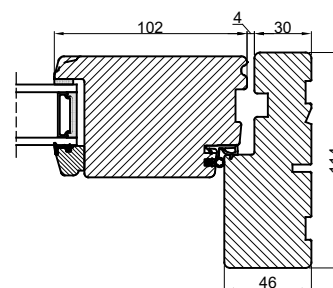

Lodret snit A

Vandret snit B

(midterramme terrassedør / facadedør)

		Outline Vinduer A/S Fabriksvej 4 DK-9640 Farsø www.outline.dk			
		Tegn. nr.	640-01	Målestok	
		Int.		MARJUN.	
		Rev. nr.		01	
Rev. dato		23-09-20			
Benævnelse: TRÆ 2-lags Indadgående dobbelt døre.					