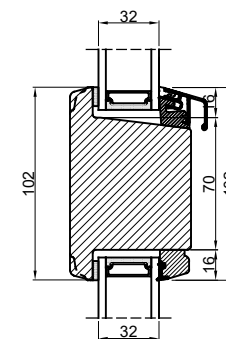

Lodret snit A

Vandret snit B

(midterramme terrassedør / facadedør)

		Outline Vinduer A/S Fabriksvej 4 DK-9640 Farsø www.outline.dk			
		Tegn. nr.	640-01	Målestok	
		Int.		MARJUN.	
		Rev. nr.		01	
Rev. dato		23-09-20			
Benævnelse: TRÆ 2-lags Indadgående dobbelt døre.					