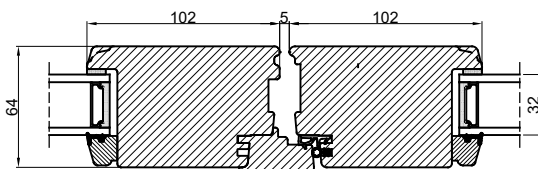

Lodret snit A

Vandret snit B

(midterramme terrassedør / facadedør)

		Outline Vinduer A/S Fabriksvej 4 DK-9640 Farsø www.outline.dk			
		Tegn. nr.	640-01	Målestok	
		Int.		MARJUN.	
		Rev. nr.		01	
Rev. dato		23-09-20			
Benævnelse: TRÆ 2-lags Indadgående dobbelt døre.					