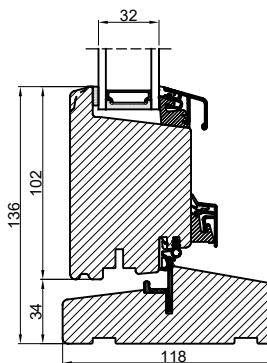

Lodret snit A

Vandret snit B

(midterramme terrassedør / facadedør)

		Outline Vinduer A/S Fabriksvej 4 DK-9640 Farsø www.outline.dk			
		Tegn. nr.	640-01	Målestok	
		Int.		MARJUN.	
		Rev. nr.		01	
Rev. dato		23-09-20			
Benævnelse: TRÆ 2-lags Indadgående dobbelt døre.					