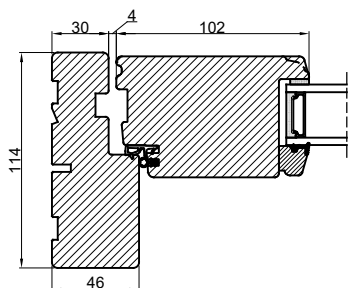

Lodret snit A

Vandret snit B

(midterramme terrassedør / facadedør)

		Outline Vinduer A/S Fabriksvej 4 DK-9640 Farsø www.outline.dk			
		Tegn. nr.	640-01	Målestok	
		Int.		MARJUN.	
		Rev. nr.		01	
Rev. dato		23-09-20			
Benævnelse: TRÆ 2-lags Indadgående dobbelt døre.					