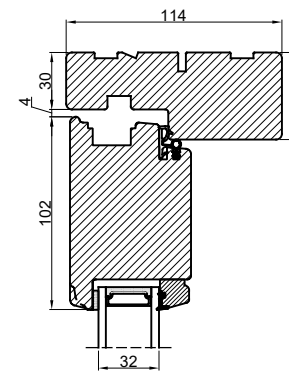

Lodret snit A

Vandret snit B

(midterramme terrassedør / facadedør)

		Outline Vinduer A/S Fabriksvej 4 DK-9640 Farsø www.outline.dk			
		Tegn. nr.	640-01	Målestok	
		Int.		MARJUN.	
		Rev. nr.		01	
Rev. dato		23-09-20			
Benævnelse: TRÆ 2-lags Indadgående dobbelt døre.					