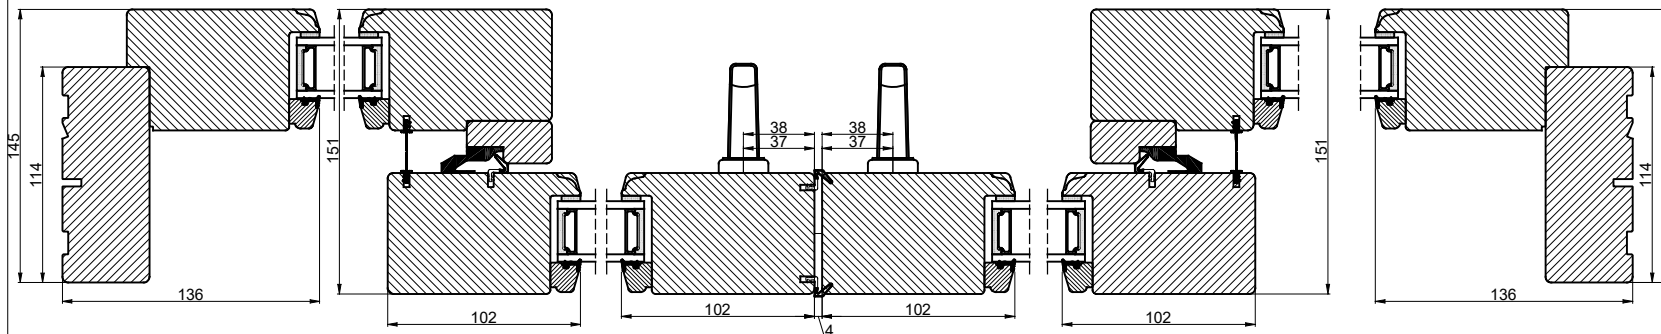

A

Lodret snit A

B

A

Vandret snit B

 Outline vinduer til tiden		Outline Vinduer A/S Fabrikvej 4 DK-9640 Farsø www.outline.dk
Tegn. nr.	650-02	Målestok 1:4
Int.	MARJUN.	
Rev. nr.	01	
Rev. dato	24-09-20	
Benævnelse:		
TRÆ 2-lags bred Hæveskydedør.		