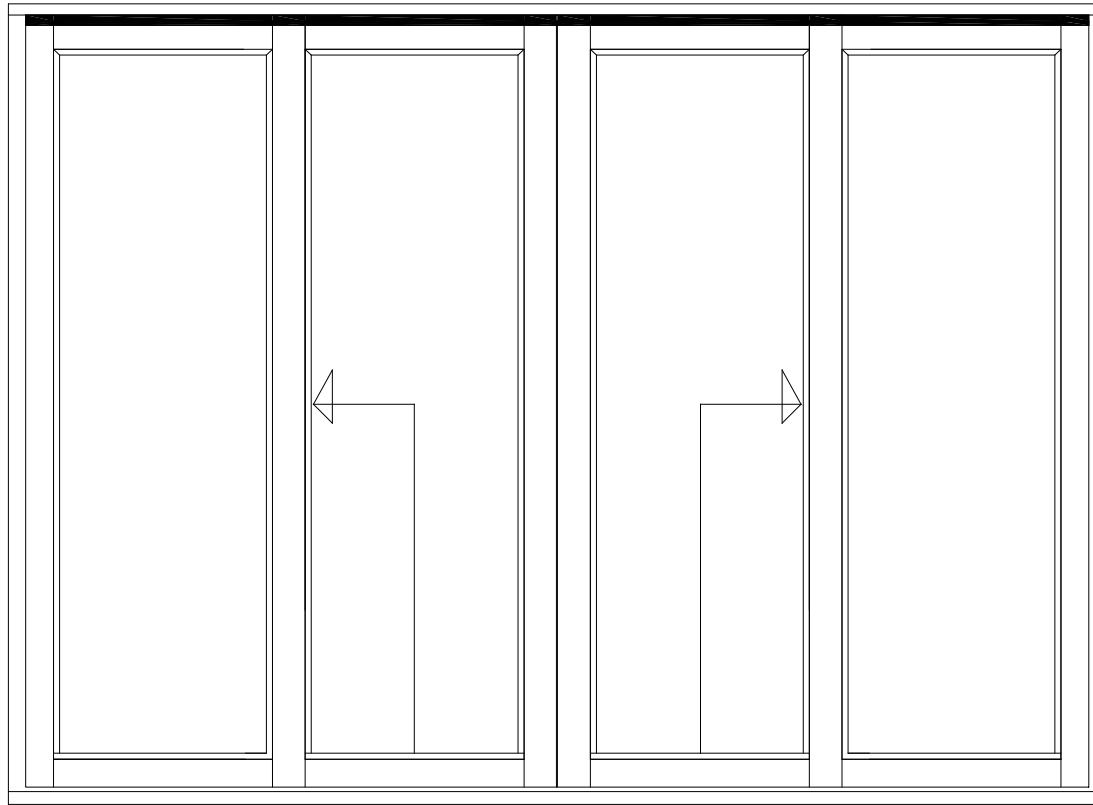

A

Lodret snit A

B

A

Vandret snit B

 Outline vinduer til tiden		Outline Vinduer A/S Fabrikvej 4 DK-9640 Farsø www.outline.dk
Tegn. nr.	650-02	Målestok 1:4
Int.	MARJUN.	
Rev. nr.	01	
Rev. dato	24-09-20	
Benævnelse:		
TRÆ 2-lags bred Hæveskydedør.		