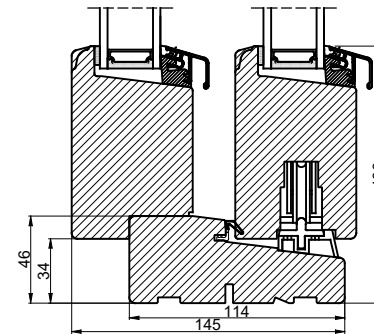

A

Lodret snit A

B

A

Vandret snit B

 Outline vinduer til tiden		Outline Vinduer A/S Fabrikvej 4 DK-9640 Farsø www.outline.dk
Tegn. nr.	650-02	Målestok 1:4
Int.	MARJUN.	
Rev. nr.	01	
Rev. dato	24-09-20	
Benævnelse:		
TRÆ 2-lags bred Hæveskydedør.		