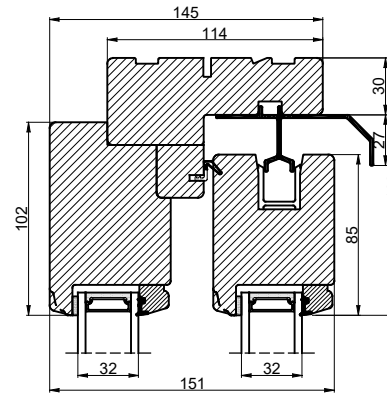

A

Lodret snit A

B

A

Vandret snit B

 Outline vinduer til tiden		Outline Vinduer A/S Fabrikvej 4 DK-9640 Farsø www.outline.dk
Tegn. nr.	650-02	Målestok 1:4
Int.	MARJUN.	
Rev. nr.	01	
Rev. dato	24-09-20	
Benævnelse:		
TRÆ 2-lags bred Hæveskydedør.		