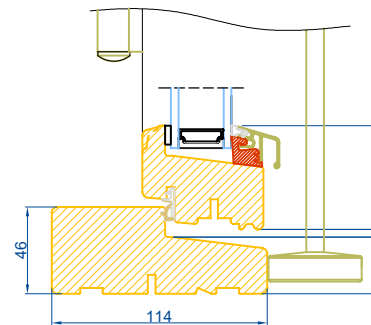

Lodret snit A

Vandret snit B

		Outline Vinduer A/S Fabriksvej 4 DK-9640 Farsø www.outline.dk
Tegn. nr.	660-01	Målestok
Int.		MARJUN.
Rev. nr.		01
Rev. dato		24-09-20
Benævnelse: TRÆ 2-lags Foldedør.		