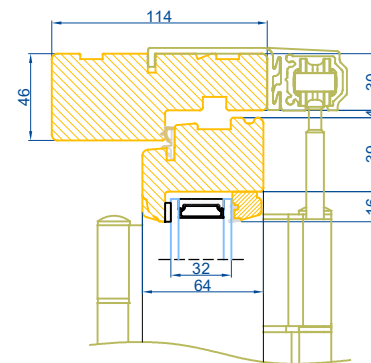

Lodret snit A

Vandret snit B

		Outline Vinduer A/S Fabriksvej 4 DK-9640 Farsø www.outline.dk
Tegn. nr.	660-01	Målestok
Int.		MARJUN.
Rev. nr.		01
Rev. dato		24-09-20
Benævnelse: TRÆ 2-lags Foldedør.		