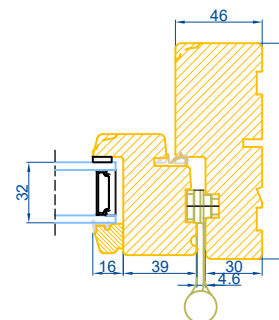

Lodret snit A

Vandret snit B

		Outline Vinduer A/S Fabriksvej 4 DK-9640 Farsø www.outline.dk
Tegn. nr.	660-01	Målestok
Int.		MARJUN.
Rev. nr.		01
Rev. dato		24-09-20
Benævnelse: TRÆ 2-lags Foldedør.		