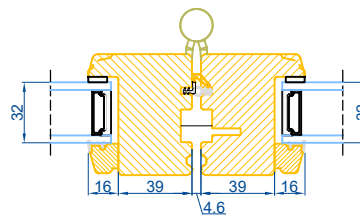

Lodret snit A

Vandret snit B

		Outline Vinduer A/S Fabriksvej 4 DK-9640 Farsø www.outline.dk
Tegn. nr.	660-01	Målestok
Int.		MARJUN.
Rev. nr.		01
Rev. dato		24-09-20
Benævnelse: TRÆ 2-lags Foldedør.		