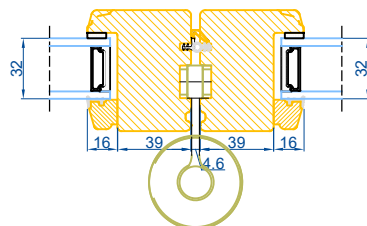

Lodret snit A

Vandret snit B

		Outline Vinduer A/S Fabriksvej 4 DK-9640 Farsø www.outline.dk
Tegn. nr.	660-01	Målestok
Int.		MARJUN.
Rev. nr.		01
Rev. dato		24-09-20
Benævnelse: TRÆ 2-lags Foldedør.		