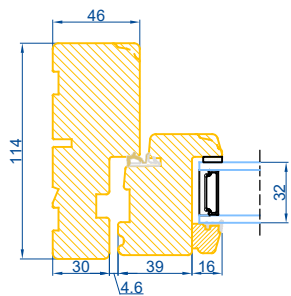

Lodret snit A

Vandret snit B

		Outline Vinduer A/S Fabriksvej 4 DK-9640 Farsø www.outline.dk
Tegn. nr.	660-01	Målestok
Int.		MARJUN.
Rev. nr.		01
Rev. dato		24-09-20
Benævnelse: TRÆ 2-lags Foldedør.		