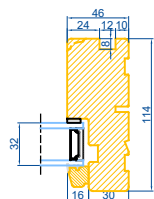

## Med lysningsnot 3 sider og bundpladenot

**Outline**  
vinduer til tiden

Outline Vinduer A/S  
Fabriksvej 4  
DK-9640 Farsø  
www.outline.dk

Tegn. nr.	670-01	Målestok	A3
Int.	MARJUN.		
Rev. nr.	01		
Rev. dato	24-09-20		