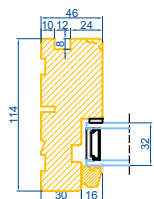

## Med lysningsnot 3 sider og bundpladenot

**Outline**  
vinduer til tiden

Outline Vinduer A/S  
Fabriksvej 4  
DK-9640 Farsø  
www.outline.dk

Tegn. nr.	670-01	Målestok	A3
Int.	MARJUN.		
Rev. nr.	01		
Rev. dato	24-09-20		