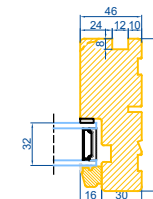

## Med lysningsnot 3 sider og bundpladenot

**Outline**  
vinduer til tiden

Outline Vinduer A/S  
Fabriksvej 4  
DK-9640 Farsø  
www.outline.dk

Tegn. nr.	670-01	Målestok	A3
Int.	MARJUN.		
Rev. nr.	01		
Rev. dato	24-09-20		

Benævnelse:

TRÆ 2-lags  
Lysningsnoter til udadgående karm.