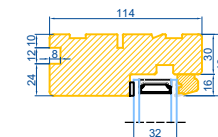

## Med lysningsnot 3 sider og bundpladenot

**Outline**  
vinduer til tiden

Outline Vinduer A/S  
Fabriksvej 4  
DK-9640 Farsø  
www.outline.dk

Tegn. nr.	670-01	Målestok	A3
Int.	MARJUN.		
Rev. nr.	01		
Rev. dato	24-09-20		