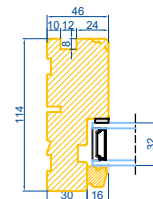

## Med lysningsnot 3 sider og bundpladenot

**Outline**  
vinduer til tiden

Outline Vinduer A/S  
Fabriksvej 4  
DK-9640 Farsø  
www.outline.dk

Tegn. nr.	670-01	Målestok	A3
Int.	MARJUN.		
Rev. nr.	01		
Rev. dato	24-09-20		