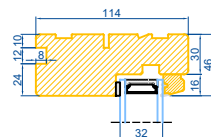

## Med lysningsnot 3 sider og bundpladenot

**Outline**  
vinduer til tiden

Outline Vinduer A/S  
Fabriksvej 4  
DK-9640 Farsø  
www.outline.dk

Tegn. nr.	670-01	Målestok	A3
Int.	MARJUN.		
Rev. nr.	01		
Rev. dato	24-09-20		