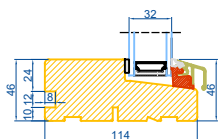

## Med lysningsnot 3 sider og bundpladenot

**Outline**  
vinduer til tiden

Outline Vinduer A/S  
Fabriksvej 4  
DK-9640 Farsø  
www.outline.dk

Tegn. nr.	670-01	Målestok	A3
Int.	MARJUN.		
Rev. nr.	01		
Rev. dato	24-09-20		