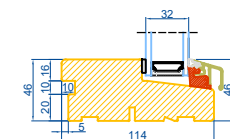

## Med lysningsnot 3 sider og bundpladenot

**Outline**  
vinduer til tiden

Outline Vinduer A/S  
Fabriksvej 4  
DK-9640 Farsø  
www.outline.dk

Tegn. nr.	670-01	Målestok	A3
Int.	MARJUN.		
Rev. nr.	01		
Rev. dato	24-09-20		