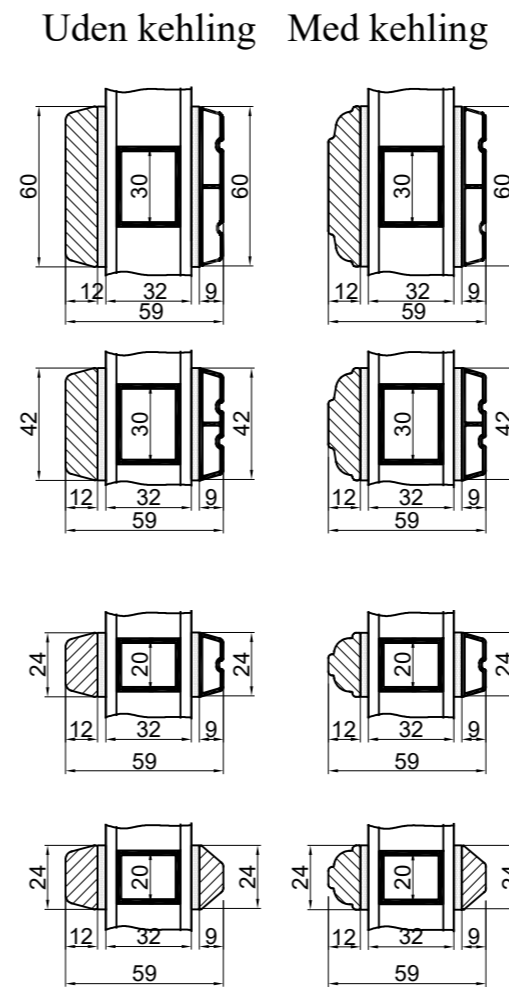

Lodret energy sprosser

Vandret energy sprosser

Vandret tapstykker

Vandret gennemgående sprosser

Lodret tapstykker

Outline
vinduer til tiden

Outline Vinduer A/S
Fabriksvej 4
DK-9640 Farsø
www.outline.dk

Tegn. nr.	680-01	Målestok
Int.		MARJUN.
Rev. nr.		01
Rev. dato .		24-09-20

Benævnelse:
TRÆ 2-lags
Sprosser og tapstykker.