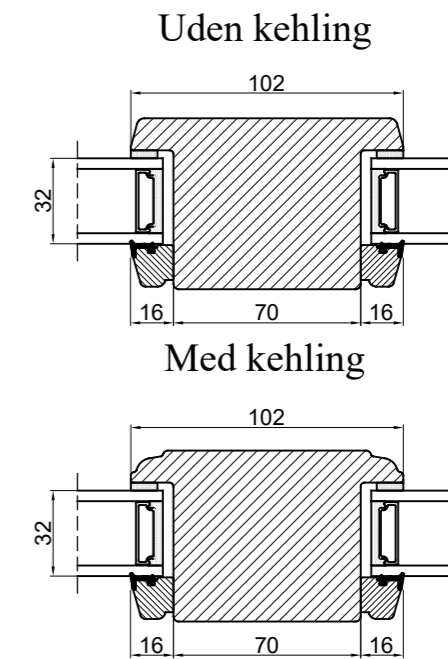

Lodret energy sprosser

Vandret energy sprosser

Vandret tapstykker

Vandret gennemgående sprosser

Lodret tapstykker

Outline
vinduer til tiden

Outline Vinduer A/S
Fabriksvej 4
DK-9640 Farsø
www.outline.dk

Tegn. nr.	680-01	Målestok
Int.		MARJUN.
Rev. nr.		01
Rev. dato .		24-09-20

Benævnelse:
TRÆ 2-lags
Sprosser og tapstykker.