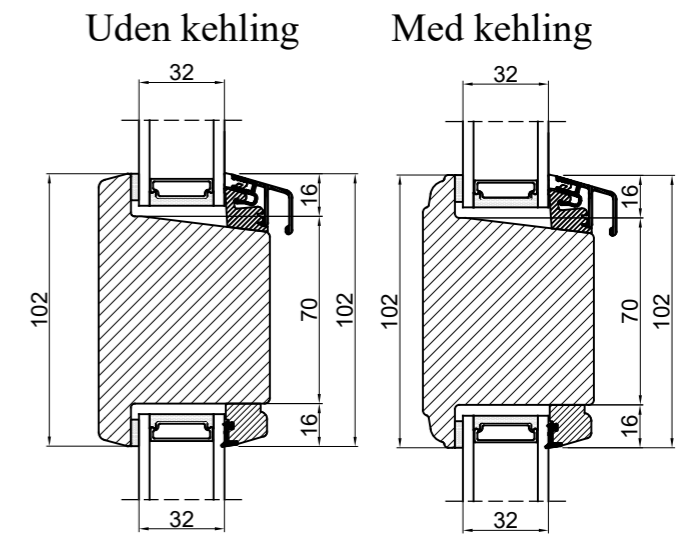

Lodret energy sprosser

Vandret energy sprosser

Vandret tapstykker

Vandret gennemgående sprosser

Lodret tapstykker

Outline
vinduer til tiden

Outline Vinduer A/S
Fabriksvej 4
DK-9640 Farsø
www.outline.dk

Tegn. nr.	680-01	Målestok
Int.		MARJUN.
Rev. nr.		01
Rev. dato .		24-09-20

Benævnelse:
TRÆ 2-lags
Sprosser og tapstykker.