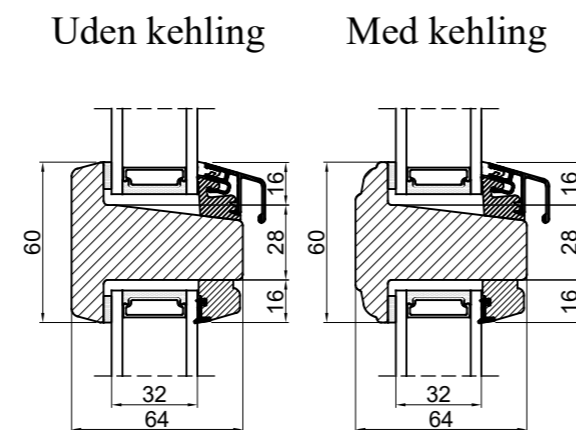

Lodret energy sprosser

Vandret energy sprosser

Vandret tapstykker

Vandret gennemgående sprosser

Lodret tapstykker

Outline
vinduer til tiden

Outline Vinduer A/S
Fabriksvej 4
DK-9640 Farsø
www.outline.dk

Tegn. nr.	680-01	Målestok
Int.		MARJUN.
Rev. nr.		01
Rev. dato .		24-09-20

Benævnelse:
TRÆ 2-lags
Sprosser og tapstykker.