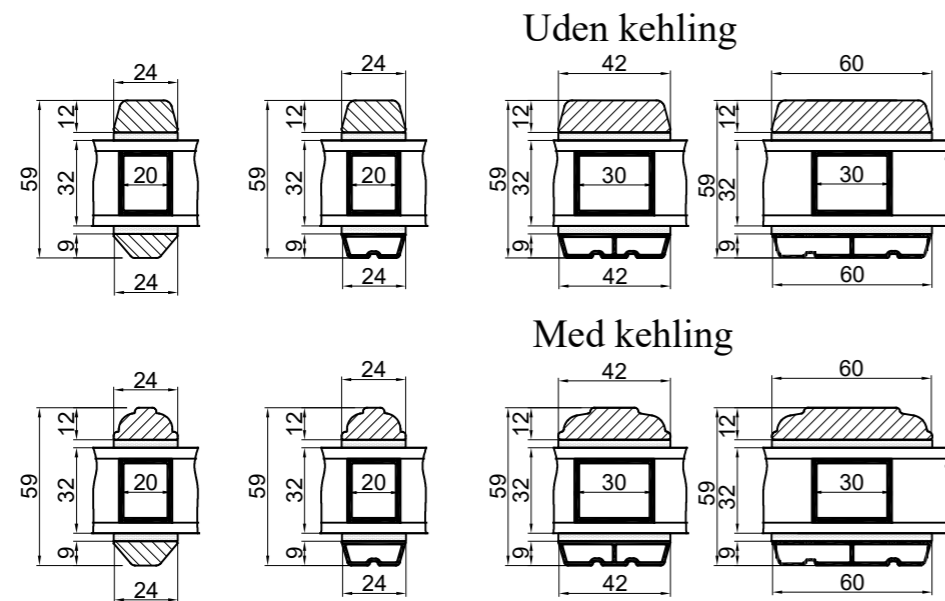

Lodret energy sprosser

Vandret energy sprosser

Vandret tapstykker

Vandret gennemgående sprosser

Lodret tapstykker

Outline
vinduer til tiden

Outline Vinduer A/S
Fabriksvej 4
DK-9640 Farsø
www.outline.dk

Tegn. nr.	680-01	Målestok
Int.		MARJUN.
Rev. nr.		01
Rev. dato .		24-09-20

Benævnelse:
TRÆ 2-lags
Sprosser og tapstykker.