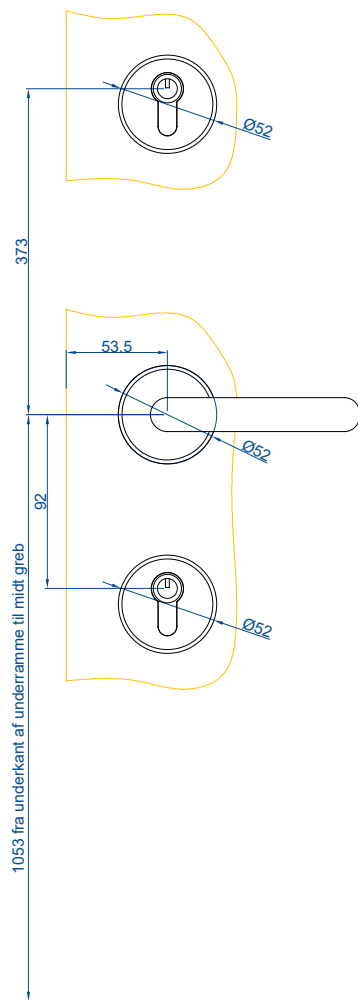

**Winkhaus med ekstra lås.
Udadgående / indadgående døre.**

**Winkhaus låsekasse.
Udadgående / indadgående døre.**

**Profil cylinder udvendig/ vrider indvendig
(Outline standard)**

Udadgående døre

Indadgående døre

Outline
vinduer til tiden

Outline Vinduer A/S
Fabriksvej 4
DK-9640 Farsø
www.outline.dk

Tegn. nr.	691-01	Målestok
Int.		MARJUN.
Rev. nr.		01
Rev. dato .		24-09-20

Benævnelse:
TRÆ 2-lags
Beslånings.