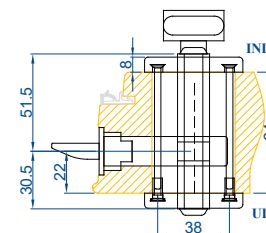

**Winkhaus med ekstra lås.
Udadgående / indadgående døre.**

**Winkhaus låsekasse.
Udadgående / indadgående døre.**

**Profil cylinder udvendig/ vrider indvendig
(Outline standard)**

Udadgående døre

Indadgående døre

Outline
vinduer til tiden

Outline Vinduer A/S
Fabriksvej 4
DK-9640 Farsø
www.outline.dk

Tegn. nr.	691-01	Målestok
Int.		MARJUN.
Rev. nr.		01
Rev. dato .		24-09-20

Benævnelse:
TRÆ 2-lags
Beslånings.