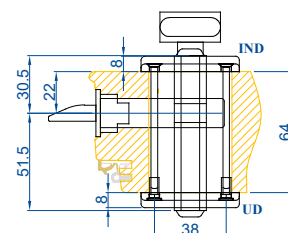

**Winkhaus med ekstra lås.
Udadgående / indadgående døre.**

**Winkhaus låsekasse.
Udadgående / indadgående døre.**

**Profil cylinder udvendig/ vrider indvendig
(Outline standard)**

Udadgående døre

Indadgående døre

Outline
vinduer til tiden

Outline Vinduer A/S
Fabriksvej 4
DK-9640 Farsø
www.outline.dk

Tegn. nr.	691-01	Målestok
Int.		MARJUN.
Rev. nr.		01
Rev. dato .		24-09-20

Benævnelse:
TRÆ 2-lags
Beslånings.