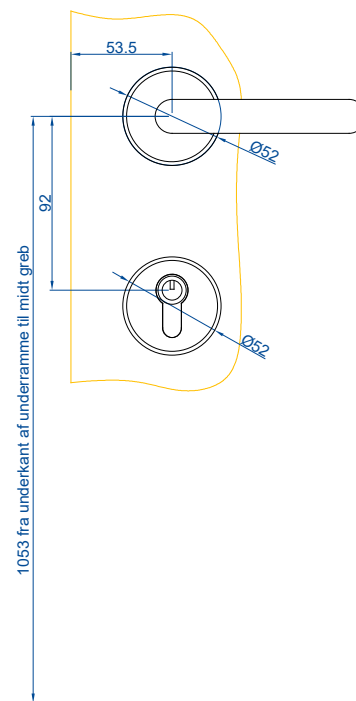

**Winkhaus med ekstra lås.
Udadgående / indadgående døre.**

**Winkhaus låsekasse.
Udadgående / indadgående døre.**

**Profil cylinder udvendig/ vrider indvendig
(Outline standard)**

Udadgående døre

Indadgående døre

Outline
vinduer til tiden

Outline Vinduer A/S
Fabriksvej 4
DK-9640 Farsø
www.outline.dk

Tegn. nr.	691-01	Målestok
Int.		MARJUN.
Rev. nr.		01
Rev. dato .		24-09-20

Benævnelse:
TRÆ 2-lags
Beslånings.