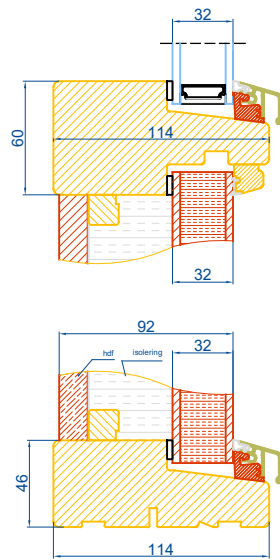

Glat fyldning

Fuldisoleret fyldning med glat fyldning udvendig

Brystningsfyldning HDF/HDF

Fyldning indvendig

		Outline Vinduer A/S Fabriksvej 4 DK-9640 Farsø www.outline.dk
Tegn. nr.	694-02	Målestok
Int.		MARJUN.
Rev. nr.		01
Rev. dato .		25-09-20
Benævnelse: TRÆ 2-lags Snit af fyldinger.		