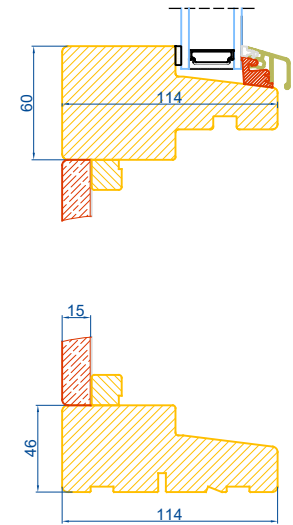

Glat fyldning

Fuldisoleret fyldning med glat fyldning udvendig

Brystningsfyldning HDF/HDF

Fyldning indvendig

		Outline Vinduer A/S Fabriksvej 4 DK-9640 Farsø www.outline.dk
Tegn. nr.	694-02	Målestok
Int.		MARJUN.
Rev. nr.		01
Rev. dato .		25-09-20
Benævnelse: TRÆ 2-lags Snit af fyldinger.		