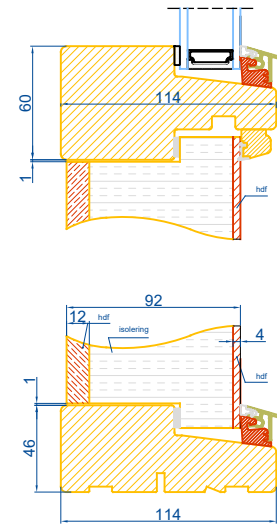

Glat fyldning

Fuldisoleret fyldning med glat fyldning udvendig

Brystningsfyldning HDF/HDF

Fyldning indvendig

		Outline Vinduer A/S Fabriksvej 4 DK-9640 Farsø www.outline.dk
Tegn. nr.	694-02	Målestok
Int.		MARJUN.
Rev. nr.		01
Rev. dato .		25-09-20
Benævnelse: TRÆ 2-lags Snit af fyldinger.		