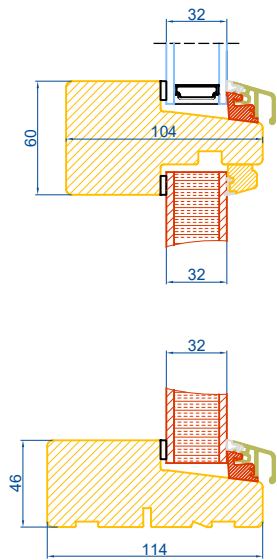

Glat fyldning

Fuldisoleret fyldning med glat fyldning udvendig

Brystningsfyldning HDF/HDF

Fyldning indvendig

		Outline Vinduer A/S Fabriksvej 4 DK-9640 Farsø www.outline.dk
Tegn. nr.	694-02	Målestok
Int.		MARJUN.
Rev. nr.		01
Rev. dato .		25-09-20
Benævnelse: TRÆ 2-lags Snit af fyldinger.		