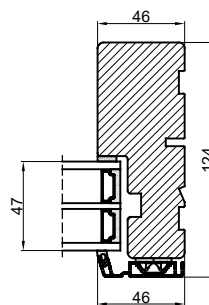

Lodret snit A

Vandret snit B

 Outline vinduer til tiden		Outline Vinduer A/S Fabriksvej 4 DK-9640 Farsø www.outline.dk
Tegn. nr.	300-12	Målestok
Int.		ARU.
Rev. nr.		01
Rev. dato .		13-11-20
Benævnelse: Daylight 3-lags Fast karm		