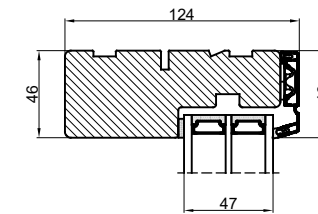

Lodret snit A

Vandret snit B

 Outline vinduer til tiden		Outline Vinduer A/S Fabriksvej 4 DK-9640 Farsø www.outline.dk
Tegn. nr.	300-12	Målestok
Int.		ARU.
Rev. nr.		01
Rev. dato .		13-11-20
Benævnelse: Daylight 3-lags Fast karm		