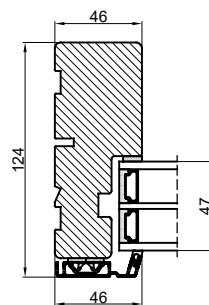

Lodret snit A

Vandret snit B

 Outline vinduer til tiden		Outline Vinduer A/S Fabriksvej 4 DK-9640 Farsø www.outline.dk
Tegn. nr.	300-12	Målestok
Int.		ARU.
Rev. nr.		01
Rev. dato .		13-11-20
Benævnelse: Daylight 3-lags Fast karm		