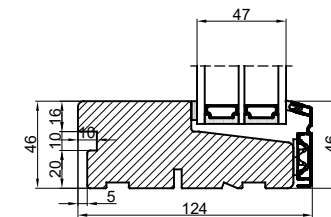

Lodret snit A

Vandret snit B

 Outline vinduer til tiden		Outline Vinduer A/S Fabriksvej 4 DK-9640 Farsø www.outline.dk
Tegn. nr.	300-12	Målestok
Int.		ARU.
Rev. nr.		01
Rev. dato .		13-11-20
Benævnelse: Daylight 3-lags Fast karm		