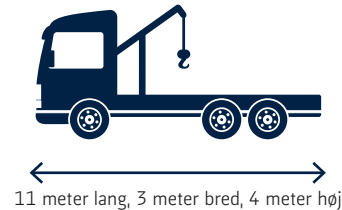

Forvogn med kran

Det kan være en fordel at vælge denne leveringsform i følgende tilfælde:

- Der er ikke plads til at standard lastbilen på 19,25 m kan køre til adressen.
- Der er elementer der er større end 2 x 2 m i længde og højde.
- Der er ikke et fast underlag til aflæsning.
- Ved levering i sommerhusområder med begrænset plads og i gågader.

Pris: Kr. 2300 pr. leverance, pris er inkl. 2 timer til aflæsning (ikke muligt på ikke brofaste øer) og ex. moms.

Bemærkninger: Forvogn er 11 m lang og laster 7,2 ladmeter. Kranens rækkevidde er max 10 meter vandret ud fra bilen ved en pallevægt på max 700 kg. Alle paller sættes på jorden. Ved større leverancer er det muligt at koble en hænger efter, som laster det samme. Ved evt. etageløft kontakt venligst Outlines Kørsels/Kundecenter.

Andre muligheder

- Indlæsning i container på byggepladsen.
- Pakning til søtransport.

Kontakt Outlines Kørsels/Kundecenter for nærmere info på tlf. 97 21 60 00

SMS advisering med info om leveringsdag

Outline tilbyder SMS advisering 3 dage før levering. Venligst oplys mobilnummer ved ordreaftagelse.

Der sendes desuden en SMS på leveringsdagen med nærmere information om leveringstidspunktet.

Diverse tillæg

- Morgenlevering (mellem kl. 7.00 -10.00): kr. 575 ex. moms.
- Der tillægges gebyr ved forkert adresse (Levering til anden adresse end aftalt). Spørg for takser i Outlines Kørsels/Kundecenter.
- Det er muligt at ændre leveringsadressen senest 3 dage før levering til Outlines Kørsels/Kundecenter. Ved ændringer forbeholder Outline sig ret til at ændre leveringsdagen, hvis den ændrede adresse ligger uden for den planlagte rute.
- Outline forbeholder sig ret til at fakturere en timepris på kr. 575 kr ex. moms for ordrer, hvor kunden ikke selv stiller hjælp til rådighed ved aflæsning.