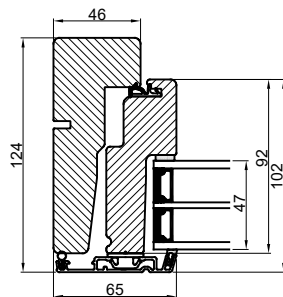

Vandret snit B

Lodret snit A

		Outline Vinduer A/S Fabriksvej 4 DK-9640 Farsø www.outline.dk	
		Tegn. nr.	300-01
Int.		ARU.	
Rev. nr.		01	
Rev. dato .		17-11-20	
Benævnelse: Daylight Topstyret vinduer.			