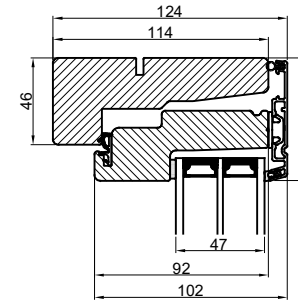

Vandret snit B

Lodret snit A

		Outline Vinduer A/S Fabriksvej 4 DK-9640 Farsø www.outline.dk	
		Tegn. nr.	300-01
Int.		ARU.	
Rev. nr.		01	
Rev. dato .		17-11-20	
Benævnelse: Daylight Topstyret vinduer.			