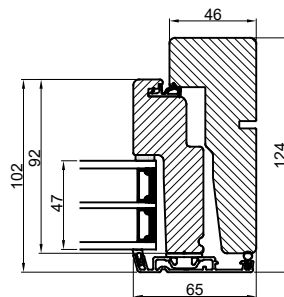

Vandret snit B

Lodret snit A

		Outline Vinduer A/S Fabriksvej 4 DK-9640 Farsø www.outline.dk	
		Tegn. nr.	300-01
Int.		ARU.	
Rev. nr.		01	
Rev. dato .		17-11-20	
Benævnelse: Daylight Topstyret vinduer.			