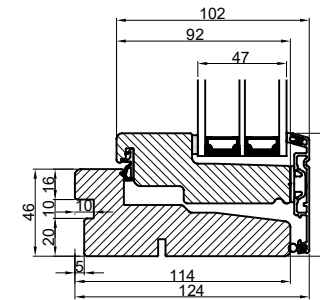

Vandret snit B

Lodret snit A

		Outline Vinduer A/S Fabriksvej 4 DK-9640 Farsø www.outline.dk	
		Tegn. nr.	300-01
Int.		ARU.	
Rev. nr.		01	
Rev. dato .		17-11-20	
Benævnelse: Daylight Topstyret vinduer.			