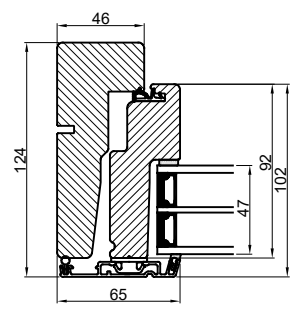

Vandret snit B

 Outline vinduer til tiden		Outline Vinduer A/S Fabriksvej 4 DK-9640 Farsø www.outline.dk
Tegn. nr.	300-02	Målestok
Int.		ARU.
Rev. nr.		01
Rev. dato .		17-11-20
Benævnelse: Daylight Sidehængt vinduer.		