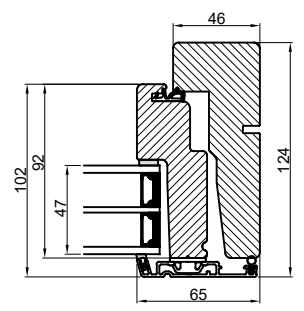

Vandret snit B

 Outline vinduer til tiden		Outline Vinduer A/S Fabriksvej 4 DK-9640 Farsø www.outline.dk
Tegn. nr.	300-02	Målestok
Int.		ARU.
Rev. nr.		01
Rev. dato .		17-11-20
Benævnelse: Daylight Sidehængt vinduer.		