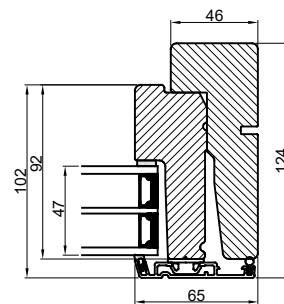

Vandret snit B

		Outline Vinduer A/S Fabriksvej 4 DK-9640 Farsø www.outline.dk
Tegn. nr.	300-03	Målestok
Int.		ARU.
Rev. nr.		01
Rev. dato .		17-11-20
Benævnelse: Daylight Fastskruet ramme.		