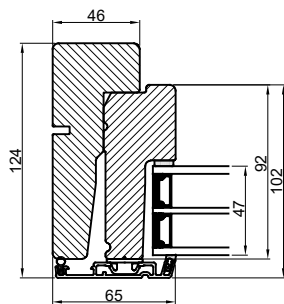

Vandret snit B

		Outline Vinduer A/S Fabriksvej 4 DK-9640 Farsø www.outline.dk
Tegn. nr.	300-03	Målestok
Int.		ARU.
Rev. nr.		01
Rev. dato .		17-11-20
Benævnelse: Daylight Fastskruet ramme.		